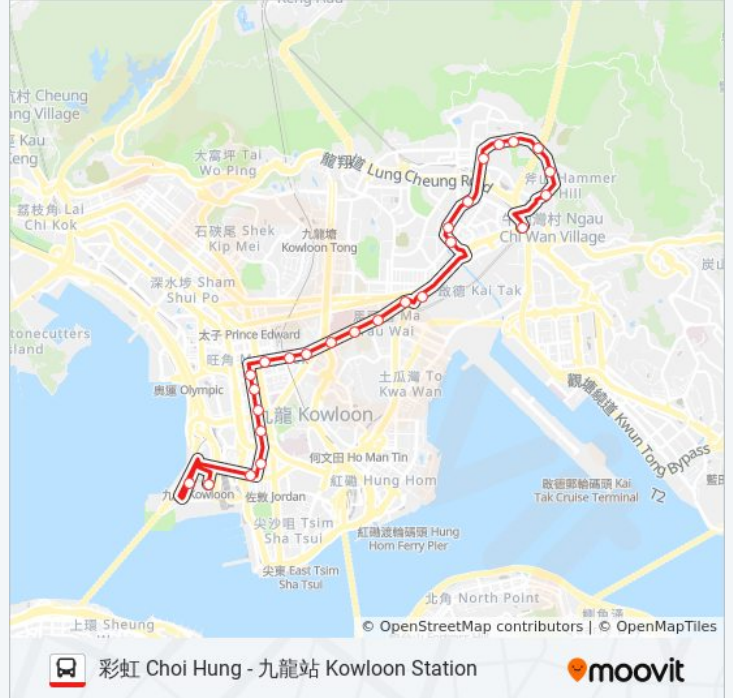

行車時間: 50 分

途經車站:

永星里 Wing Sing Lane

西貢街 Saigon Street

炮台街 Battery Street

雅翔道(西區海底隧道) Nga Cheung Road
(Western Harbour Crossing)

九龍站總站 Kowloon Station Bus Terminus

方向: 彩虹 Choi Hung

奶路臣街 Nelson Street

旺角站 Mong Kok Station

亞皆老街中電 Clp Power Argyle Street

九龍醫院 Kowloon Hospital

醫院管理局 Hospital Authority Building

香港眼科醫院 Hong Kong Eye Hospital

播道醫院 Evangel Hospital

亞皆老街遊樂場 Argyle Street Playground