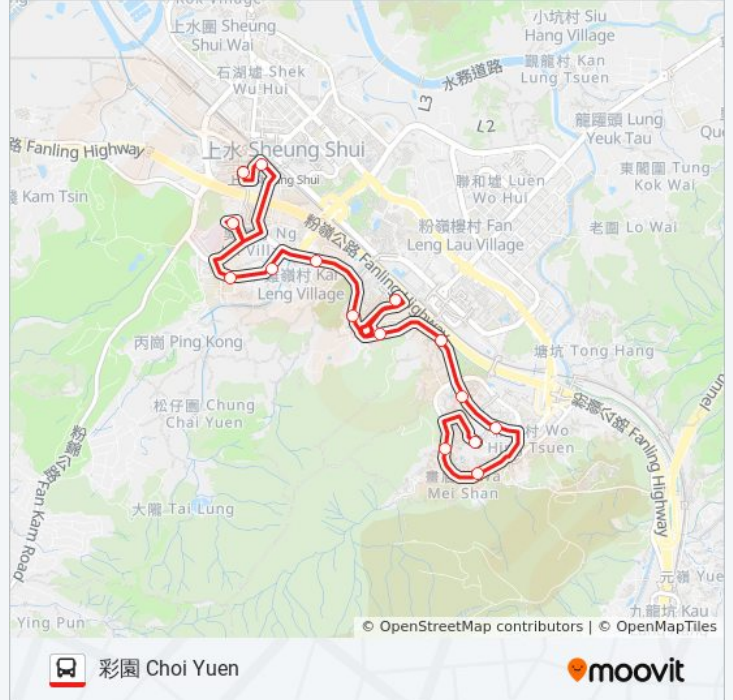

巴士273A的服務時間表

往彩園 Choi Yuen方向的時間表

星期日	05:40
星期一	05:40
星期二	05:40
星期三	05:40
星期四	05:40
星期五	05:40
星期六	05:40

巴士273A的資訊

方向: 彩園 Choi Yuen

站點數量: 15

行車時間: 23 分

途經車站:

## 方向: 華明(循環線) Wah Ming (Circular)

30 站

[查看服務時間表](#)

彩園總站 Choi Yuen B/T  
 上水站 Sheung Shui Station  
 太平總站 Tai Ping Bus Terminus  
 祥龍圍邨 Cheung Lung Wai Estate  
 風采中學 Elegantia College  
 御皇庭 Royal Green  
 御景峰 8 Royal Green  
 欣翠花園 Cheerful Park  
 嘉盛苑 Ka Shing Court  
 基新中學 Kei San Secondary School  
 粉嶺站 Fanling Station  
 百福田心球場 Pak Fuk Tin Sum Playground  
 牽晴間 Dawning Views  
 和興村 Wo Hing Tsuen  
 華明總站 Wah Ming B/T  
 華明邨康明樓 Hong Ming House Wah Ming Estate  
 華明邨耀明樓 Yiu Ming House Wah Ming Estate  
 花都廣場 Flora Plaza

## 巴士273A的資訊

方向: 華明(循環線) Wah Ming (Circular)

站點數量: 30

行車時間: 47 分

途經車站:

欣盛苑 Yan Shing Court

蓬瀛仙館 Fung Ying Sin Koon

基新中學 Kei San Secondary School