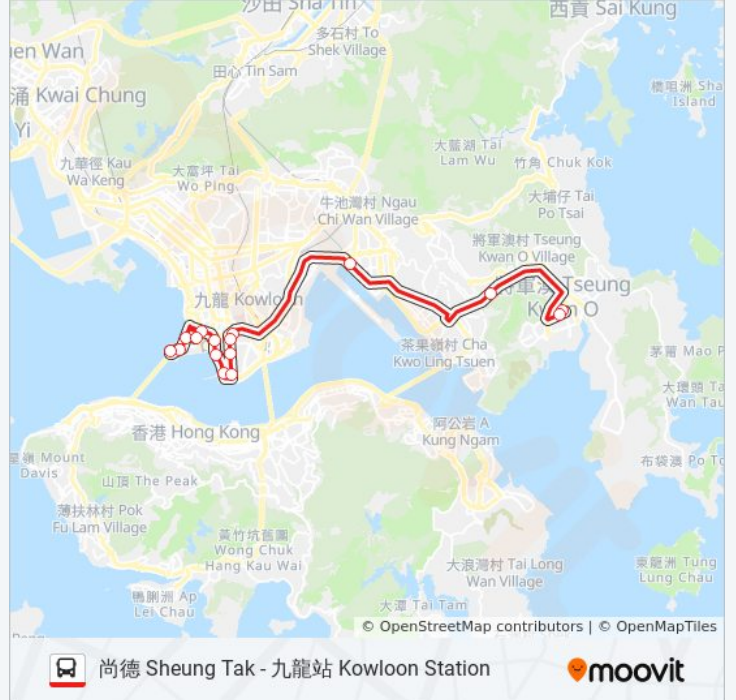

🚌 296D

尚德 Sheung Tak - 九龍站 Kowloon Station

以網頁模式查看

巴士296D((尚德 Sheung Tak - 九龍站 Kowloon Station))共有2條行車路線。工作日的服務時間為：
(1) 九龍站 Kowloon Station: 05:50 - 23:20(2) 尚德 Sheung Tak: 00:00 - 23:35
使用Moovit找到巴士296D離你最近的站點，以及巴士296D下班車的到站時間。

巴士296D的服務時間表

往九龍站 Kowloon Station 方向的時間表

星期日	05:50 - 23:20
星期一	05:50 - 23:20
星期二	05:50 - 23:20
星期三	05:50 - 23:20
星期四	05:50 - 23:20
星期五	05:50 - 23:20
星期六	05:50 - 23:20

巴士296D的資訊

方向: 九龍站 Kowloon Station

站點數量: 16

行車時間: 51 分

途經車站:

方向: 尚德 Sheung Tak

16 站

[查看服務時間表](#)

- 九龍站總站 Kowloon Station Bus Terminus
- 雅翔道(環球貿易廣場) Nga Cheung Road
(International Commerce Centre)
- M+
- 香港故宮文化博物館 Hong Kong Palace Museum
- 柯士甸道 Austin Road
- 新港中心 Silvercord
- 海防道 Haiphong Road
- 栢麗購物大道 Park Lane
- 柯士甸道 Austin Road
- 勞資審裁處 Labour Tribunal
- 衛理道 Wylie Road
- 山谷道 Valley Road
- 九龍灣國際展貿中心 Kitec
- 將軍澳隧道轉車站 Tseung Kwan O Tunnel Bus
Interchange
- 唐明苑 Tong Ming Court
- 尚德總站 Sheung Tak Bus Terminus

巴士296D的服務時間表

往尚德 Sheung Tak方向的時間表

星期日	00:00 - 23:35
星期一	00:00 - 23:35
星期二	00:00 - 23:35
星期三	00:00 - 23:35
星期四	00:00 - 23:35
星期五	00:00 - 23:35
星期六	00:00 - 23:35

巴士296D的資訊

方向: 尚德 Sheung Tak

站點數量: 16

行車時間: 48 分