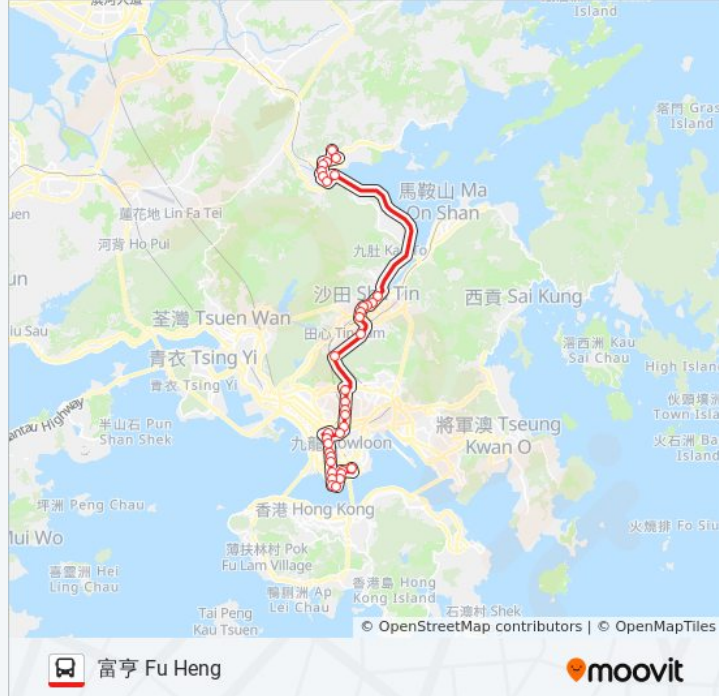

怡雅苑 Yee Nga Court

富亨總站 Fu Heng B/T

方向: 紅磡站 Hung Hom Station

34 站

[查看服務時間表](#)

富亨總站 Fu Heng B/T

富善邨總站 Fu Shin Estate B/T

大埔中心總站 Tai Po Central B/T