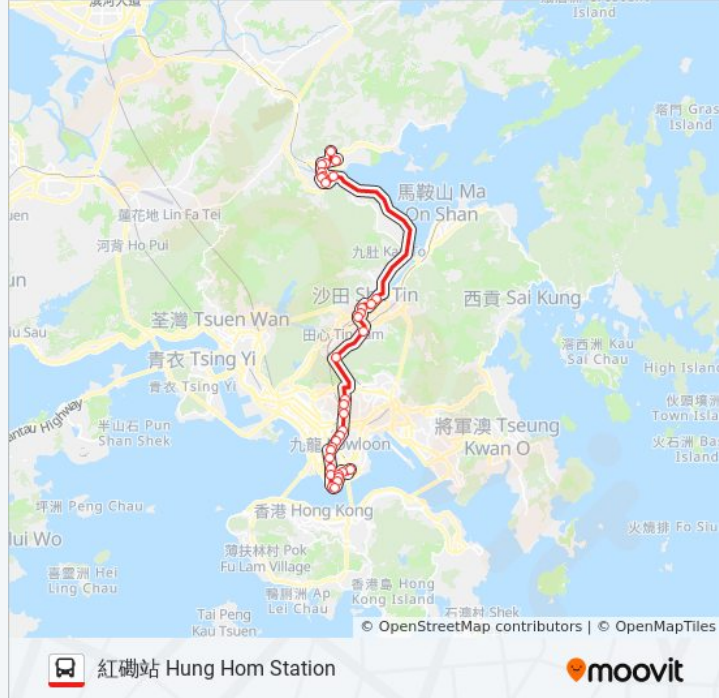

新田圍邨 Sun Tin Wai Estate

獅子山隧道 Lion Rock Tunnel

九龍塘聯合道 Junction Road Kowloon Tong

九龍塘站 Kowloon Tong Station

龍濤花園 La Villa

九龍醫院 Kowloon Hospital

萬基大廈 Man Kee Mansion

何文田街 Ho Man Tin Street

廣華醫院 Kwong Wah Hospital

油麻地消防局 Yau MA Tei Fire Station

加士居道 Gascoigne Road

尖沙咀德成街 Tak Shing Street Tsim Sha Tsui

金巴利道 Kimberly Road

尖沙咀轉車站 – 中間道 Tsim Sha Tsui Bbi - Middle Road

尖東站 East Tsim Sha Tsui Station

麼地道 Mody Road

加連威老道 Granville Road

香港科學館 Hong Kong Science Museum

香港理工大學 H.K. Polytechnic University

紅磡站總站 Hung Hom Station Bus Terminus

你可以在moovitapp.com下載巴士N271的PDF服務時間表和線路圖。使用 [Moovit 應用程式](#) 查詢香港的巴士到站時間、列車時刻表以及公共交通出行指南。

[關於Moovit](#) · [MaaS解決方案](#) · [城市列表](#) · [Moovit社群](#)

© 2024 Moovit - 保留所有權利

查看實時到站時間