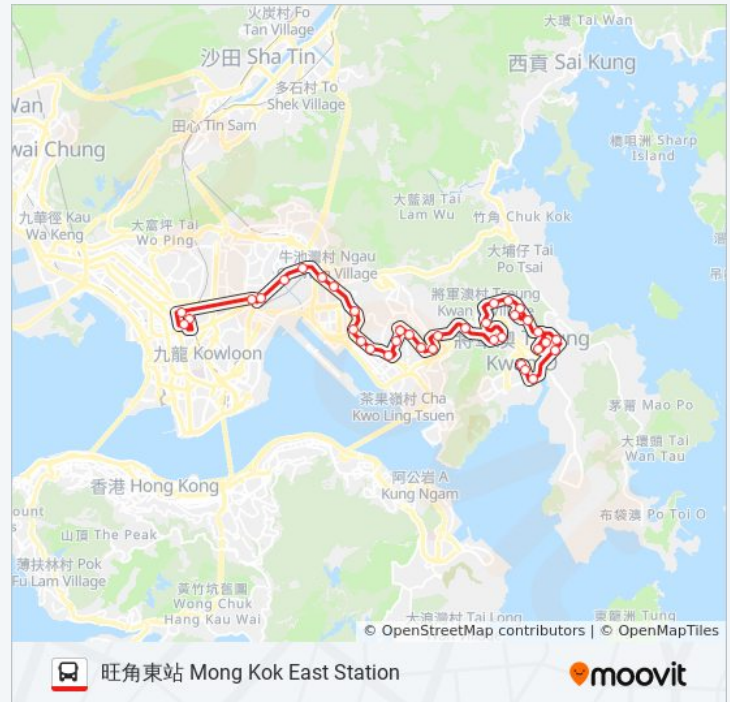

牛頭角站 Ngau Tau Kok Station

觀塘官立小學 Kwun Tong Government Primary School

牛頭角下邨 Lower Ngau Tau Kok Estate

淘大花園 Amoy Gardens

啟業邨 Kai Yip Estate

麗晶花園 Richland Gardens

采頤花園 Rhythm Garden

譽．港灣 the Latitude

富豪東方酒店 Regal Oriental Hotel

侯王道 Hau Wong Road

伊利沙伯中學 Queen Elizabeth School

旺角站 Mong Kok Station

旺角街市 Mongkok Market Complex

星期六

00:00 - 05:30

巴士N293的資訊

方向: 旺角(柏景灣) Mong Kok (Park Avenue)

站點數量: 40

行車時間: 52 分

途經車站:

銘基書院 Ming Kei College

海富苑 Hoi Fu Court

旺角(柏景灣)總站 Mong Kok (Park Avenue) Bus
Terminus

你可以在moovitapp.com下載巴士N293的PDF服務時間表和線路圖。使用 [Moovit 應用程式](#) 查詢香港的巴士到站時間、列車時刻表以及公共交通出行指南。