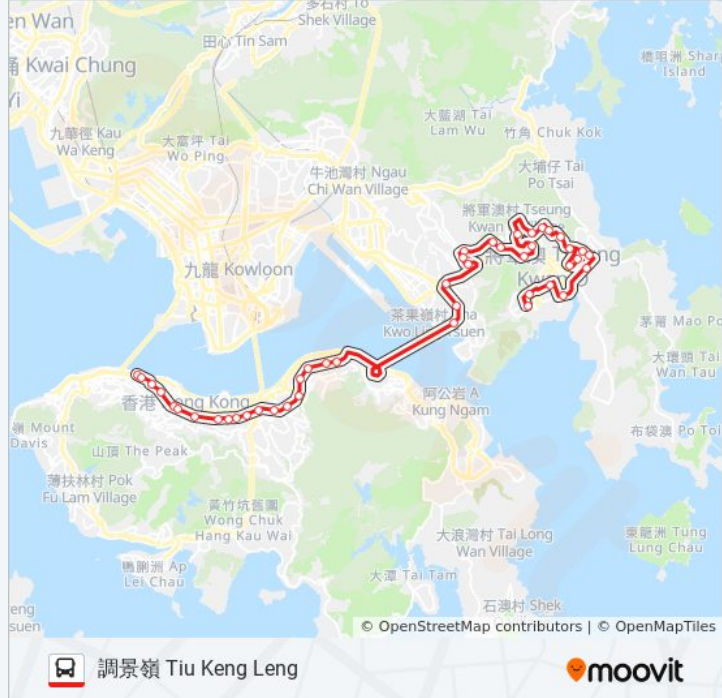

灣仔消防局 Wan Chai Fire Station

百德新街 Paterson Street

維多利亞公園 Victoria Park

銀幕街 Ngan Mok Street

七海商業中心 7 Seas Shopping Centre

電廠街 Tin Chong Street

新光戲院 Sun Beam Theatre

港運城 Island Place

東區海底隧道收費廣場 Eastern Harbour Tunnel Toll Plaza

藍田站 Lam Tin Station

觀塘警署 Kwun Tong Police Station

秀茂坪曉光街 Hiu Kwong Street Sau Mau Ping

秀暉樓 Sau Fai House

寶達邨 Po Tat Estate

安達臣道 Anderson Road

馬游塘村 MA Yau Tong Village

茅湖仔 Mau Wu Tsai

康盛花園 Hong Sing Garden

翠林邨 Tsui Lam Estate

富麗花園 Finery Park

寶儉樓 Po Kim House

欣景路 Yan King Road

景林邨 King Lam Estate

厚德邨 Hau Tak Estate

重華路 Chung Wa Road

培成路 Pui Shing Road

富寧花園 Fu Ning Garden

坑口(北)(將軍澳醫院) Hang Hau (North) (Tseung Kwan O Hospital)

煜明苑 Yuk Ming Court

寶盈花園 Bauhinia Garden

唐明街公園 Tong Ming Street Park

彩富閣 Choi Fu House