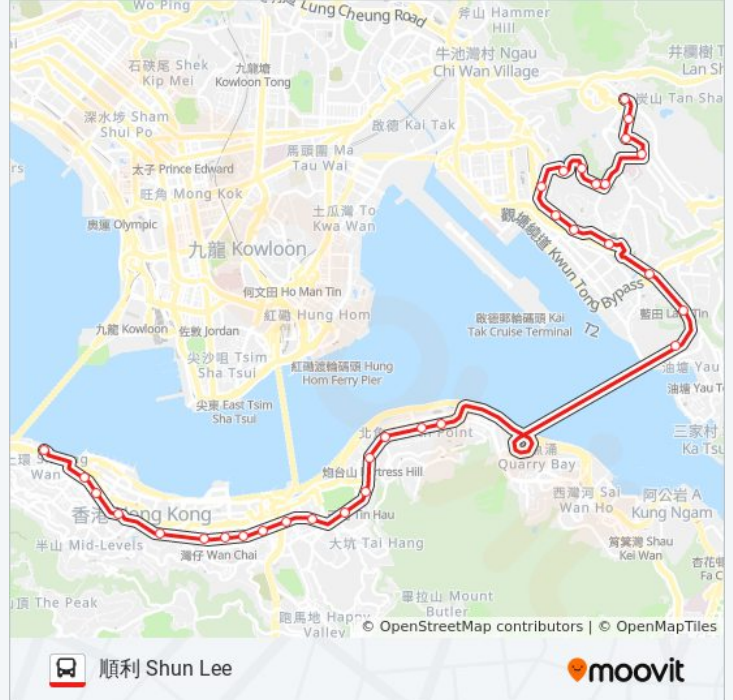

藍田站 Lam Tin Station

觀塘法院 Kwun Tong Law Courts

裕民坊 Yue Man Square

牛頭角站 Ngau Tau Kok Station

觀塘官立小學 Kwun Tong Government Primary School

牛頭角下邨 Lower Ngau Tau Kok Estate

振華苑 Chun Wah Court

樂雅苑 LOK Nga Court

樂華南邨 LOK Wah South Estate

康寧道公園 Hong Ning Road Park

寧波第二中學 Ning Po No. 2 College

順天總站 Shun Tin Bus Terminus

順安邨 Shun on Estate

順利總站 Shun Lee Bus Terminus

你可以在moovitapp.com下載巴士619的PDF服務時間表和線路圖。使用 [Moovit 應用程式](#) 查詢香港的巴士到站時間、列車時刻表以及公共交通出行指南。

[關於Moovit](#) · [MaaS解決方案](#) · [城市列表](#) · [Moovit社群](#)

© 2024 Moovit - 保留所有權利

查看實時到站時間