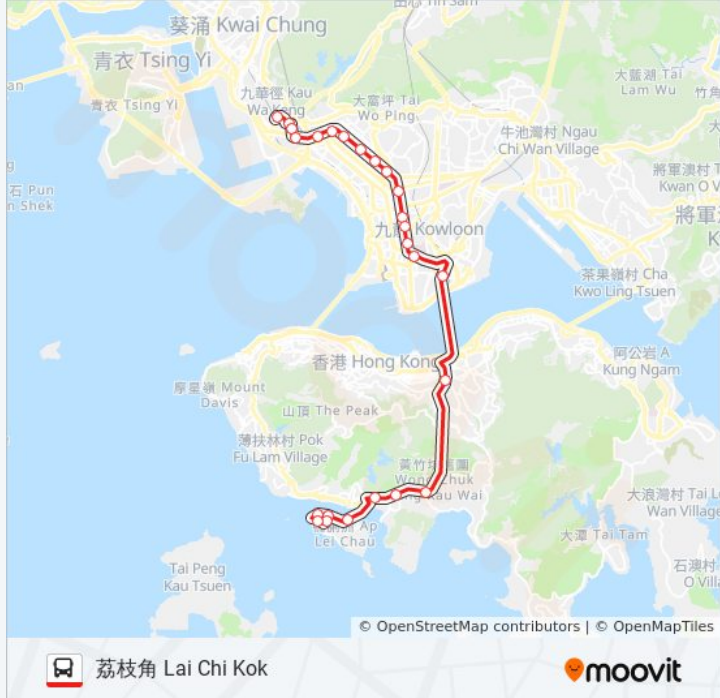

美孚轉車站 Mei Foo Bbi

蘭秀道 Nassau Street

荔灣道 Lai Wan Road

荔枝角總站 Lai Chi Kok Bus Terminus

你可以在moovitapp.com下載巴士171P的PDF服務時間表和線路圖。使用 [Moovit 應用程式](#) 查詢香港的巴士到站時間、列車時刻表以及公共交通出行指南。

[關於Moovit](#) • [MaaS解決方案](#) • [城市列表](#) • [Moovit社群](#)

© 2024 Moovit - 保留所有權利

查看實時到站時間