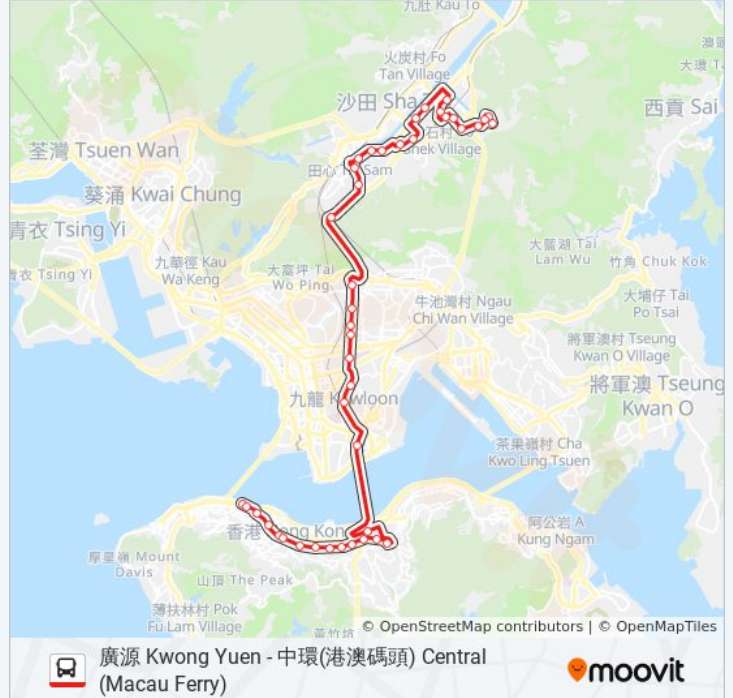

愉田苑 Yue Tin Court

第一城站 City One Station

愉翠苑 Yu Chui Court

牛皮沙新村 Ngau Pei Sha New Village

香港恒生大學 the Hang Seng University Of Hong Kong

廣柏樓 Cypress House

帝堡城 Castello

廣源巴士總站 Kwong Yuen B/T