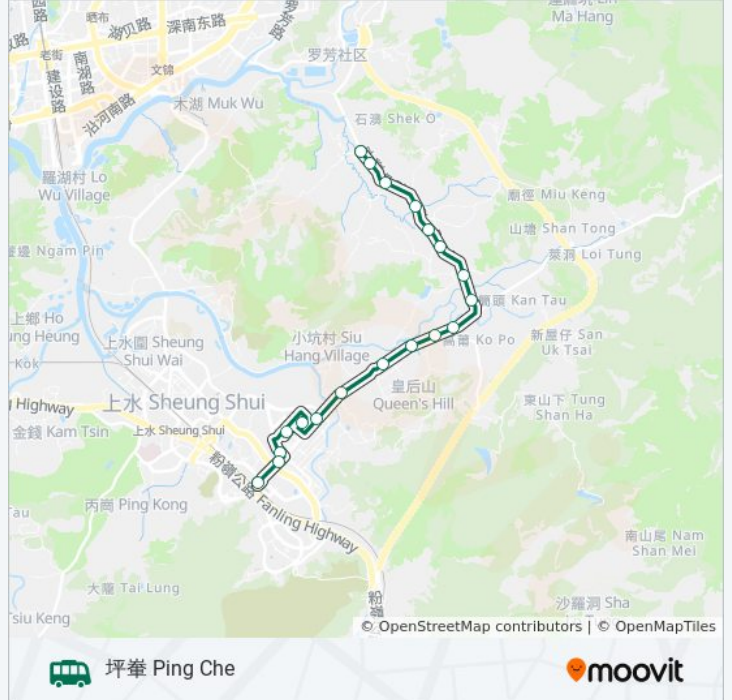

巴士52K的資訊

方向: 坪輦 Ping Che

站點數量: 19

行車時間: 39 分

途經車站:

方向: 粉嶺站 Fanling Station

22 站

[查看服務時間表](#)