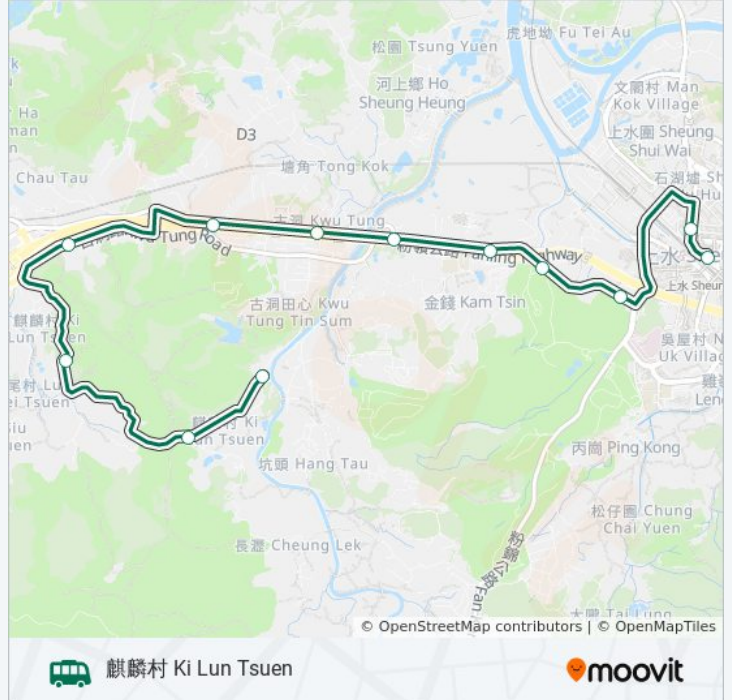

麒麟山坳涼亭 Ki Lun Shan Au Pavilion

麒麟村 Ki Lun Tsuen

巴士605的服務時間表

往麒麟村 Ki Lun Tsuen方向的時間表

星期日	06:50 - 20:52
星期一	06:50 - 20:52
星期二	06:50 - 20:52
星期三	06:50 - 20:52
星期四	06:50 - 20:52
星期五	06:50 - 20:52
星期六	06:50 - 20:52

巴士605的資訊

方向: 麒麟村 Ki Lun Tsuen

站點數量: 12

行車時間: 42 分

途經車站:

你可以在moovitapp.com下載巴士605的PDF服務時間表和線路圖。使用 [Moovit 應用程式](#) 查詢香港的巴士到站時間、列車時刻表以及公共交通出行指南。

[關於Moovit](#) · [MaaS解決方案](#) · [城市列表](#) · [Moovit社群](#)

© 2024 Moovit - 保留所有權利