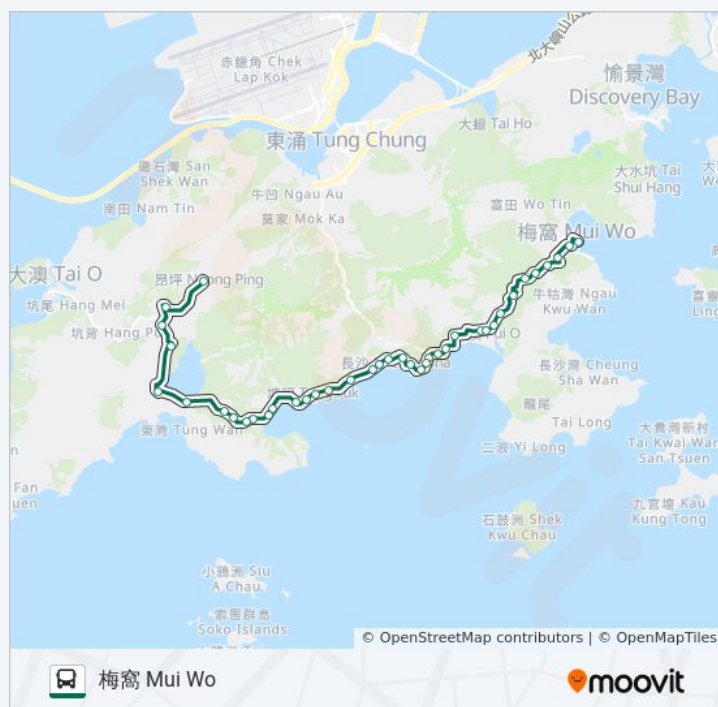

南山三屋村 Nam Shan Sam Uk Tsuen

禮智園墳場 Lai Chi Yuen Cemetery

荔枝園 Lai Chi Yuen

梅窩警署 Mui Wo Police Station

梅窩碼頭 Mui Wo Ferry Pier

途經車站:

你可以在moovitapp.com下載巴士的MaaS服務時間表和線路圖。使用[Moovit](#)

[應用程式](#)查詢香港的巴士到站時間、列車時刻表以及公共交通出行指南。