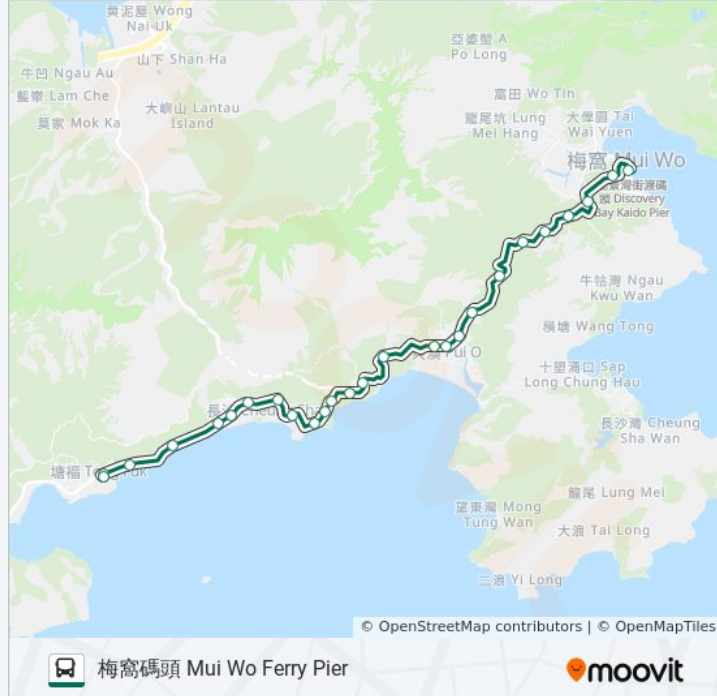

貝澳油站 Pui O Petrol Station

太古職員宿舍 Swire Staff Holiday House

南山營地 Nam Shan Camp Site

南山三屋村 Nam Shan Sam Uk Tsuen

禮智園墳場 Lai Chi Yuen Cemetery

荔枝園 Lai Chi Yuen

梅窩警署 Mui Wo Police Station

梅窩碼頭 Mui Wo Ferry Pier

方向: 梅窩碼頭(水口開) Mui Wo Ferry Pier (From Shui Hau)

30 站

[查看服務時間表](#)

水口巴士總站 Shui Hau Bus Terminus

下橫壟 Lower Wan Lung

上橫壟 Upper Wan Lung

南大嶼山海底電纜站 South Lantau Submarine Cable Station

麻埔坪道口 MA Po Ping Rd. Junction

塘福村 Tong Fuk Village

塘福海灘 Tong Fuk Beach

上長沙海灘 Upper Cheung Sha Beach

長沙大橋 Cheung Sha Bridge

蝶崗 Butterfly Crest

麗濱別墅 Leyburn Villas

長沙消防局 Cheung Sha Fire Station

長沙下村 Cheung Sha Ha Tsuen

長沙警署 Cheung Sha Police Headquarters

長沙上村 Cheung Sha Sheung Tsuen

散石灣迴旋處 San Shek Wan Roundabout

女青年會梁紹榮度假村 Ywca Sydney Leong Holiday Lodge

巴士4的服務時間表

往梅窩碼頭(水口開) Mui Wo Ferry Pier (From Shui Hau)方向的時間表

星期日	07:30
星期一	08:30
星期二	08:30
星期三	08:30
星期四	08:30
星期五	07:30
星期六	07:30

巴士4的資訊

方向: 梅窩碼頭(水口開) Mui Wo Ferry Pier (From Shui Hau)

站點數量: 30

行車時間: 70 分

途經車站: