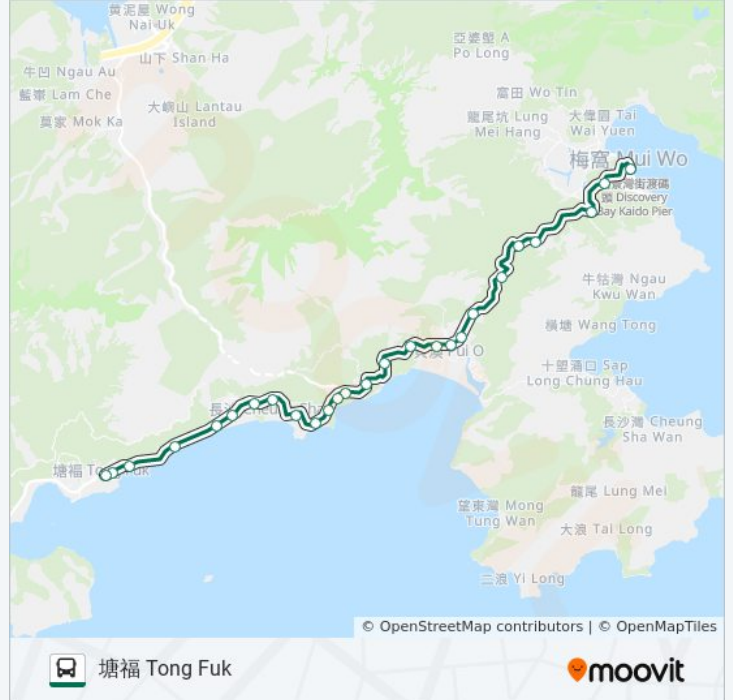

麗濱別墅 Leyburn Villas

蝶崗 Butterfly Crest

長沙大橋 Cheung Sha Bridge

上長沙海灘 Upper Cheung Sha Beach

塘福海灘 Tong Fuk Beach

塘福村 Tong Fuk Village

塘福巴士總站 Tong Fuk B/T

方向: 梅窩碼頭 Mui Wo Ferry Pier

26 站

[查看服務時間表](#)

塘福巴士總站 Tong Fuk B/T

塘福村 Tong Fuk Village

塘福海灘 Tong Fuk Beach

上長沙海灘 Upper Cheung Sha Beach

長沙大橋 Cheung Sha Bridge

蝶崗 Butterfly Crest