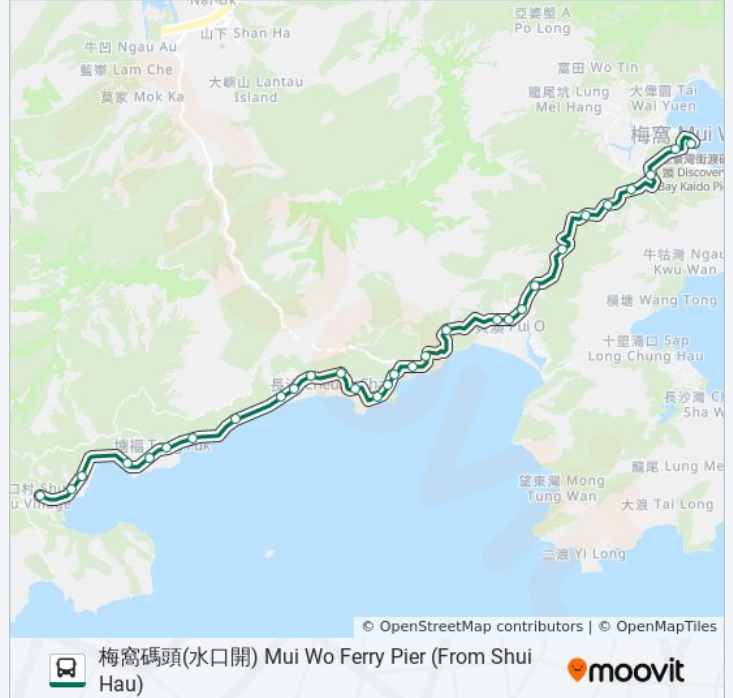

貝澳油站 Pui O Petrol Station

太古職員宿舍 Swire Staff Holiday House

南山營地 Nam Shan Camp Site

南山三屋村 Nam Shan Sam Uk Tsuen

禮智園墳場 Lai Chi Yuen Cemetery

荔枝園 Lai Chi Yuen

梅窩警署 Mui Wo Police Station

梅窩碼頭 Mui Wo Ferry Pier

方向: 梅窩碼頭(經梅窩舊墟) Mui Wo Ferry Pier (Via Mui Wo Old Town)

30 站

[查看服務時間表](#)

塘福巴士總站 Tong Fuk B/T

塘福村 Tong Fuk Village

塘福海灘 Tong Fuk Beach

上長沙海灘 Upper Cheung Sha Beach

長沙大橋 Cheung Sha Bridge