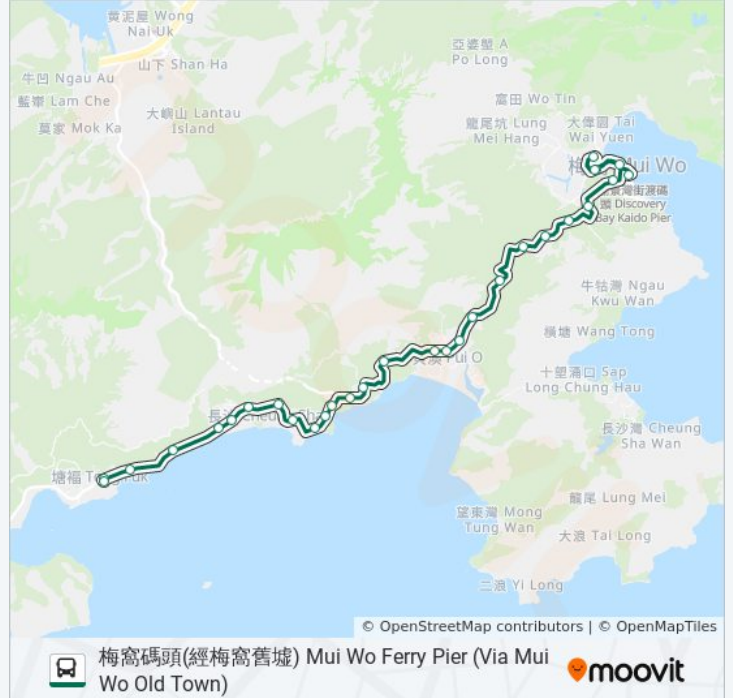

站點數量: 30

行車時間: 65 分

途經車站:

羅屋村 Lo Uk Tsuen

新圍村 San Wai Tsuen

老圍村 Lo Wai Tsuen

貝澳油站 Pui O Petrol Station

太古職員宿舍 Swire Staff Holiday House

銀景中心 Ngan King Centre

梅窩碼頭 Mui Wo Ferry Pier

方向: 水口(經梅窩舊墟、塘福懲教所) Shui Hau (Via Mui Wo Old Town, Tong Fuk Corr. Inst.)

36 站

[查看服務時間表](#)

梅窩碼頭 Mui Wo Ferry Pier

梅窩熟食市場 Mui Wo Cooked Food Market

銀灣邨 Ngan Wan Estate