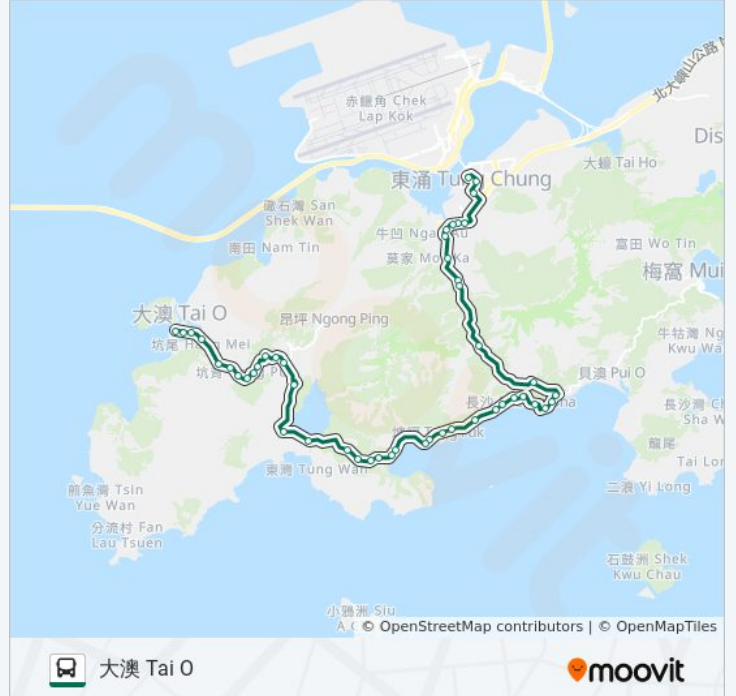

水口村(東) Shui Hau Village (East)

水口村 Shui Hau Village

四眼馬 Four-Eye MA

水口直升機場 Shui Hau Helicopter Landing Field

石壁警崗 Shek Pik Police Stand

沙咀 Sha Tsui

石壁坳引水道通道 Shek Pik Au W.W.O. Access Rd.

深屈道 Sham WAT Rd.

坑尾 Hang Mei

佛教筏可紀念中學 Buddhist Fat Ho Memorial College

龍田邨 Lung Tin Estate

大澳 Tai O

方向: 大澳(經北大嶼山醫院) Tai O (Via N Lantau Hospital)

49 站

[查看服務時間表](#)

東涌站 Tung Chung Station
富東廣場 Fu Tung Plaza
裕東苑 Yu Tung Court
北大嶼山醫院 North Lantau Hospital
東涌鄉事委員會 Tung Chung Rural Committee Office
上嶺皮 Sheung Ling Pei
下嶺皮 Ha Ling Pei
黃家圍 Wong Ka Wai
龍井頭 Lung Tseng Tau
石門甲道 Shek Mun Kap Road
十八區墳場 Cemetery Area No. 18
東涌坳管理站 Tung Chung Au Management Office
伯公坳 Pak Kung Au
長沙引水道 Cheung Sha Catchwater
散石灣迴旋處 San Shek Wan Roundabout
長沙上村 Cheung Sha Sheung Tsuen
長沙警署 Cheung Sha Police Headquarters
長沙下村 Cheung Sha Ha Tsuen
長沙消防局 Cheung Sha Fire Station
麗濱別墅 Leyburn Villas
蝶崗 Butterfly Crest
長沙大橋 Cheung Sha Bridge
上長沙海灘 Upper Cheung Sha Beach
塘福海灘 Tong Fuk Beach
塘福村 Tong Fuk Village
麻埔坪道口 MA Po Ping Rd. Junction
南大嶼山海底電纜站 South Lantau Submarine Cable Station