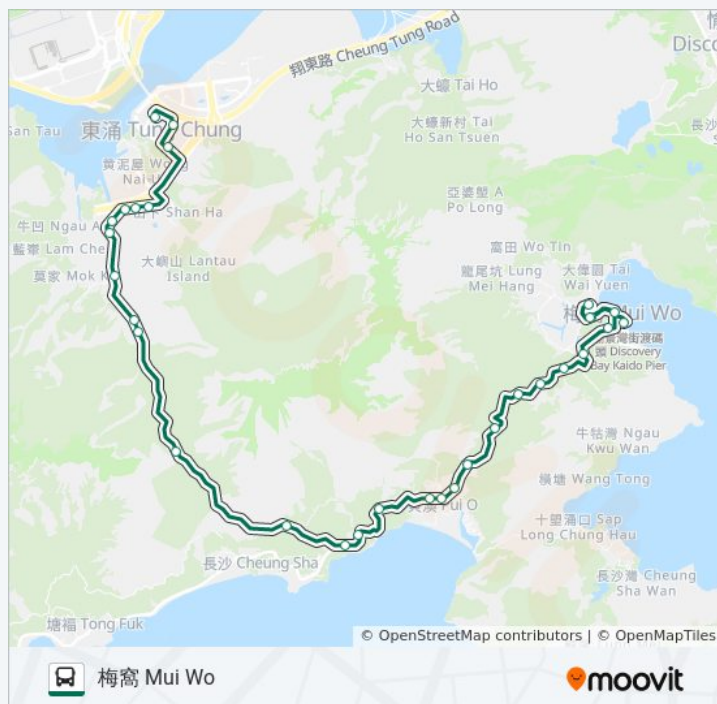

荔枝園 Lai Chi Yuen

梅窩警署 Mui Wo Police Station

梅窩熟食市場 Mui Wo Cooked Food Market

銀灣邨 Ngan Wan Estate

梅窩街市 Mui Wo Market

銀景中心 Ngan King Centre

梅窩碼頭 Mui Wo Ferry Pier

## 巴士3M的資訊

方向: 梅窩 Mui Wo

站點數量: 31

行車時間: 71 分

途經車站:

方向: 梅窩(經北大嶼山醫院) Mui Wo (Via N Lantau Hospital)

33 站

[查看服務時間表](#)