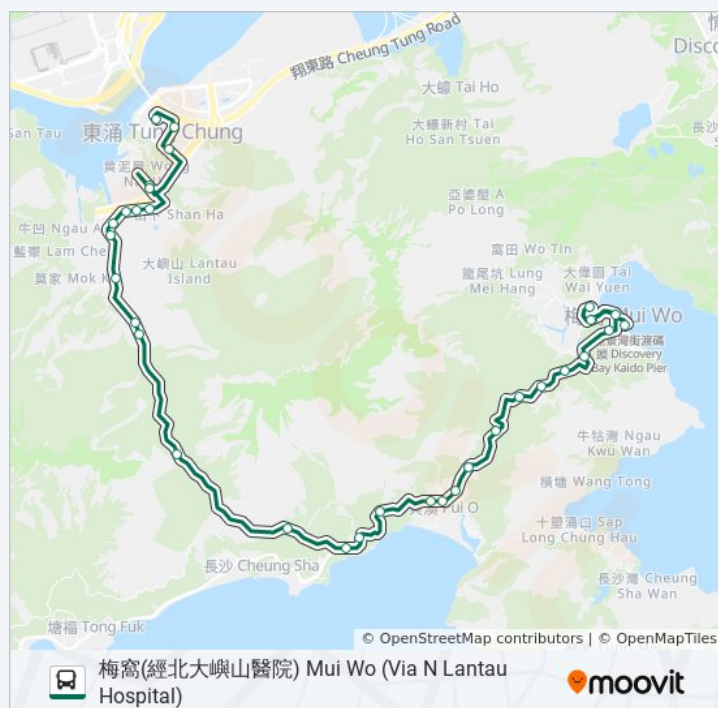

星期六

07:25 - 21:00

### 巴士3M的資訊

**方向:** 梅窩(經北大嶼山醫院) Mui Wo (Via N Lantau Hospital)

**站點數量:** 33

**行車時間:** 76 分

**途經車站:**

你可以在moovitapp.com下載巴士3M的PDF服務時間表和線路圖。使用 [Moovit 應用程式](#) 查詢香港的巴士到站時間、列車時刻表以及公共交通出行指南。

[關於Moovit](#) · [MaaS解決方案](#) · [城市列表](#) · [Moovit社群](#)