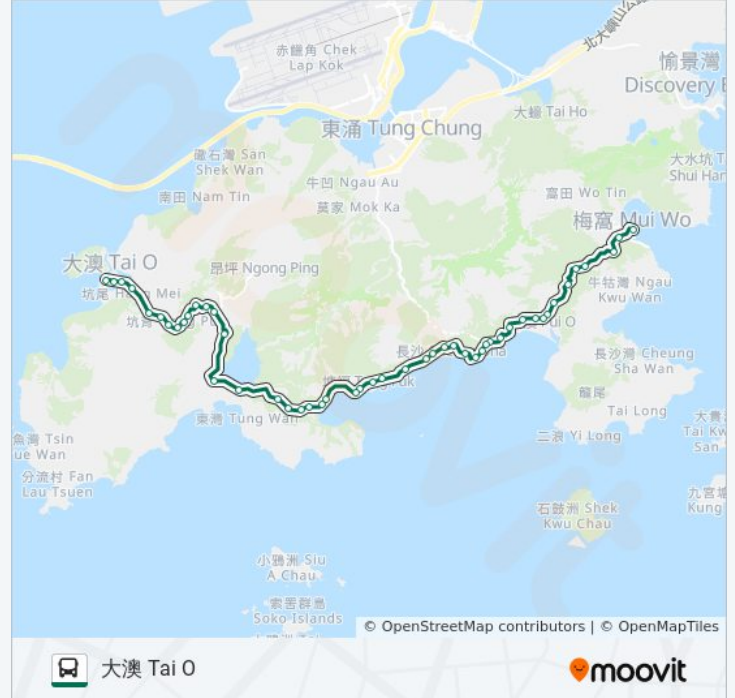

龍仔 Lung Chai

羗山管理站 Keung Shan Management Centre

新鳳村 Sun Fung Tsuen

靈隱寺 Ling Yan Monastery

坑尾 Hang Mei

佛教筏可紀念中學 Buddhist Fat Ho Memorial College

龍田邨 Lung Tin Estate

大澳 Tai O