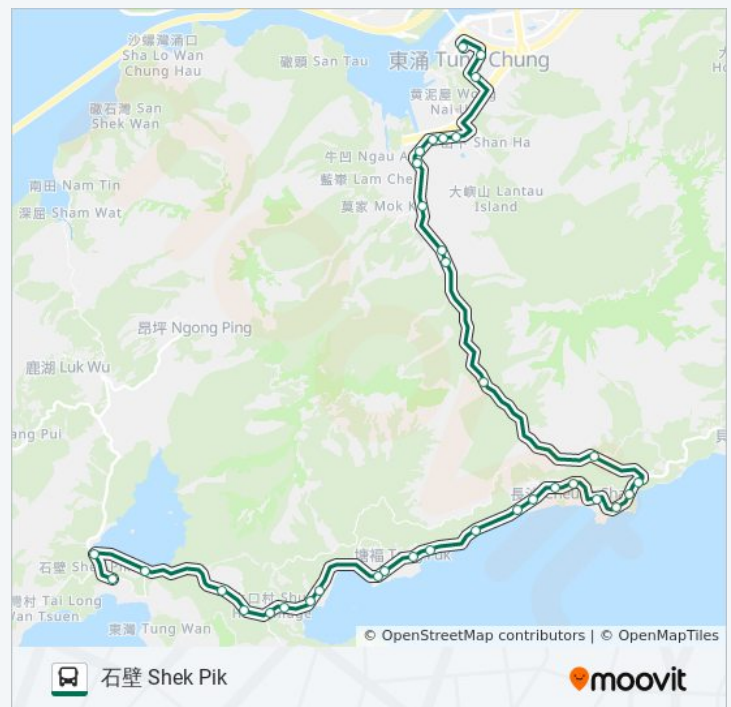

長沙消防局 Cheung Sha Fire Station

麗濱別墅 Leyburn Villas

蝶崗 Butterfly Crest

長沙大橋 Cheung Sha Bridge

上長沙海灘 Upper Cheung Sha Beach

塘福海灘 Tong Fuk Beach

塘福村 Tong Fuk Village

麻埔坪道口 MA Po Ping Rd. Junction

南大嶼山海底電纜站 South Lantau Submarine Cable Station

上橫壟 Upper Wan Lung

下橫壟 Lower Wan Lung

水口村(東) Shui Hau Village (East)

往石壁 Shek Pik方向的時間表

星期日	09:40 - 17:15
星期一	無服務
星期二	無服務
星期三	無服務
星期四	無服務
星期五	09:40 - 17:15
星期六	09:40 - 17:15

### 巴士11A的資訊

方向: 石壁 Shek Pik

站點數量: 35

行車時間: 89 分

途經車站:

水口村 Shui Hau Village

四眼馬 Four-Eye MA

水口直升機場 Shui Hau Helicopter Landing Field