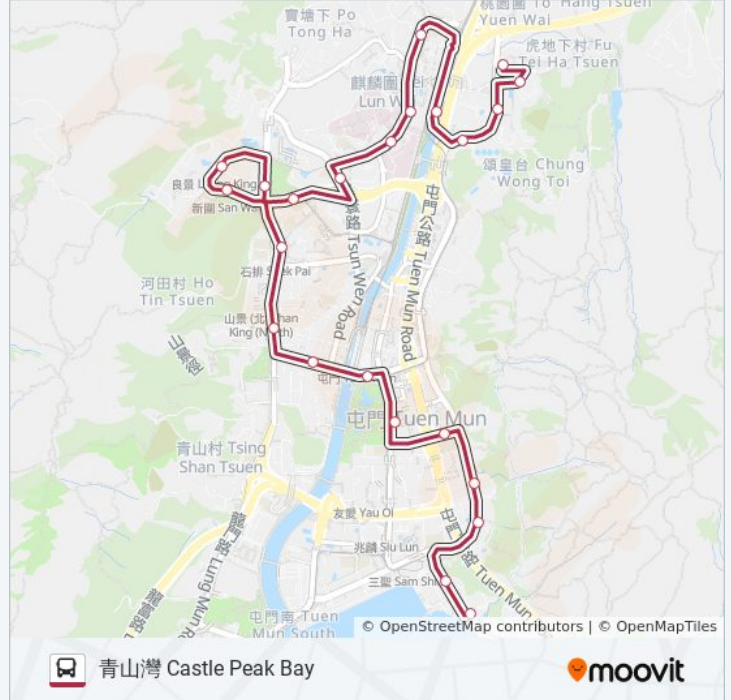

往青山灣 Castle Peak Bay方向的時間表

星期日	無服務
星期一	06:30 - 20:00
星期二	06:30 - 20:00
星期三	06:30 - 20:00
星期四	06:30 - 20:00
星期五	無服務
星期六	無服務

巴士K58的資訊

方向: 青山灣 Castle Peak Bay

站點數量: 23

行車時間: 50 分

途經車站:

屯門官立中學 Tuen Mun Government Secondary School

恒順園 Handsome Court

恒豐園 Harvest Garden

三聖邨 Sam Shing Estate

青山灣 Castle Peak Bay

你可以在moovitapp.com下載巴士K58的PDF服務時間表和線路圖。使用 [Moovit 應用程式](#) 查詢香港的巴士到站時間、列車時刻表以及公共交通出行指南。

[關於Moovit](#) · [MaaS解決方案](#) · [城市列表](#) · [Moovit社群](#)