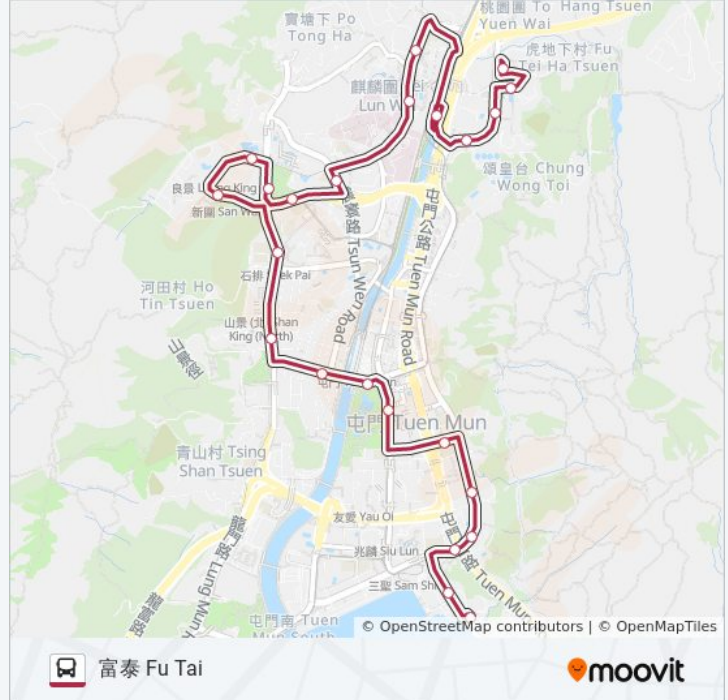

K58

富泰 Fu Tai

下載應用程式

巴士K58((富泰 Fu Tai))共有2條行車路線。工作日的服務時間為：
(1) 富泰 Fu Tai: 06:30 - 20:00(2) 青山灣 Castle Peak Bay: 06:30 - 20:00
使用Moovit找到巴士K58離你最近的站點，以及巴士K58下班車的到站時間。

方向: 富泰 Fu Tai

23 站

[查看服務時間表](#)

青山灣 Castle Peak Bay
三聖邨 Sam Shing Estate
屯門兆麟政府綜合大樓 Tuen Mun Siu Lun Govt. Complex
青善遊樂場 Tsing Sin Playground
置樂花園 Chi LOK Fa Yuen
屯門官立中學 Tuen Mun Government Secondary School
輕鐵市中心站 Lr Town Centre Stop
輕鐵屯門站 Lr Tuen Mun Stop
輕鐵建安站 Lr Kin on Stop
輕鐵鳴琴站 Lr Ming Kum Stop
輕鐵石排站 Lr Shek Pai Stop
輕鐵新圍站 Lr San Wai Stop
輕鐵田景站 Lr Ting King Stop
青田遊樂場 Tsing Sin Playground
建生邨樂生樓 LOK Sang House Kin Sang Estate
建生邨 Kin Sang Estate
輕鐵麒麟站 Lr Kei Lun Stop
欣田邨 Yan Tin Estate
兆康站(南) Siu Hong Station (South)
彩暉花園 Brilliant Garden
嶺南大學 Lingnan University

巴士K58的服務時間表

往富泰 Fu Tai方向的時間表

星期日	無服務
星期一	06:30 - 20:00
星期二	06:30 - 20:00
星期三	06:30 - 20:00
星期四	06:30 - 20:00
星期五	無服務
星期六	無服務

巴士K58的資訊

方向: 富泰 Fu Tai

站點數量: 23

行車時間: 48 分

途經車站:

倚嶺南庭 South Hillcrest

富泰邨總站 Fu Tai Estate B/T

方向: 青山灣 Castle Peak Bay

23 站

[查看服務時間表](#)

富泰邨總站 Fu Tai Estate B/T

聚康山莊 Beneville

嶺南大學 Lingnan University