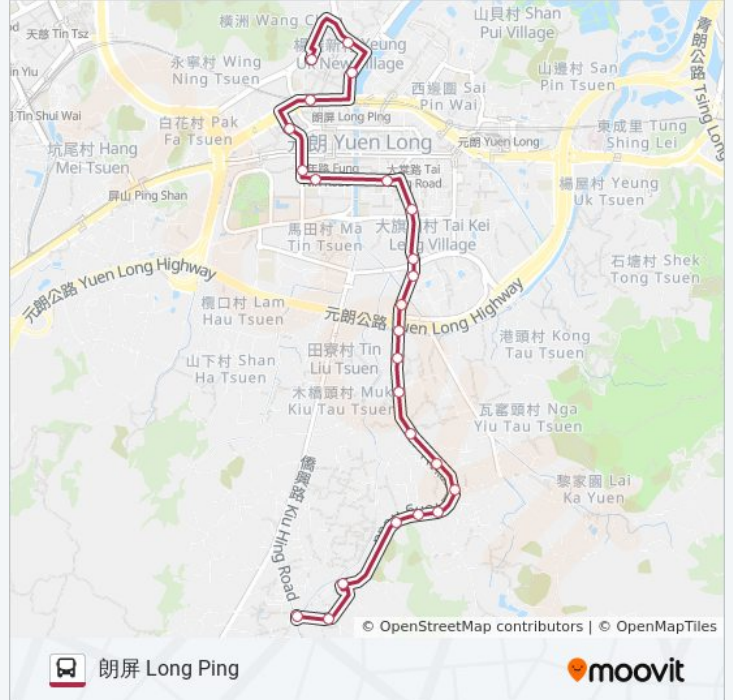

星期日	06:00 - 23:20
星期一	06:00 - 23:20
星期二	06:00 - 23:20
星期三	06:00 - 23:20
星期四	06:00 - 23:20
星期五	06:00 - 23:20
星期六	06:00 - 23:20

巴士K66的資訊

方向: 朗屏 Long Ping

站點數量: 24

行車時間: 34 分

途經車站:

元朗大會堂 Yuen Long Town Hall

水邊圍邨康水樓 Hong Shui House Shui Pin Wai Estate

朗屏邨悅屏樓 Yuet Ping House Long Ping Estate

惠州學校 Wai Chow School

朗屏邨珠屏樓 Chu Ping House Long Ping Estate

朗屏邨總站 Long Ping Estate Bus Terminus

你可以在moovitapp.com下載巴士K66的PDF服務時間表和線路圖。使用 [Moovit 應用程式](#) 查詢香港的巴士到站時間、列車時刻表以及公共交通出行指南。