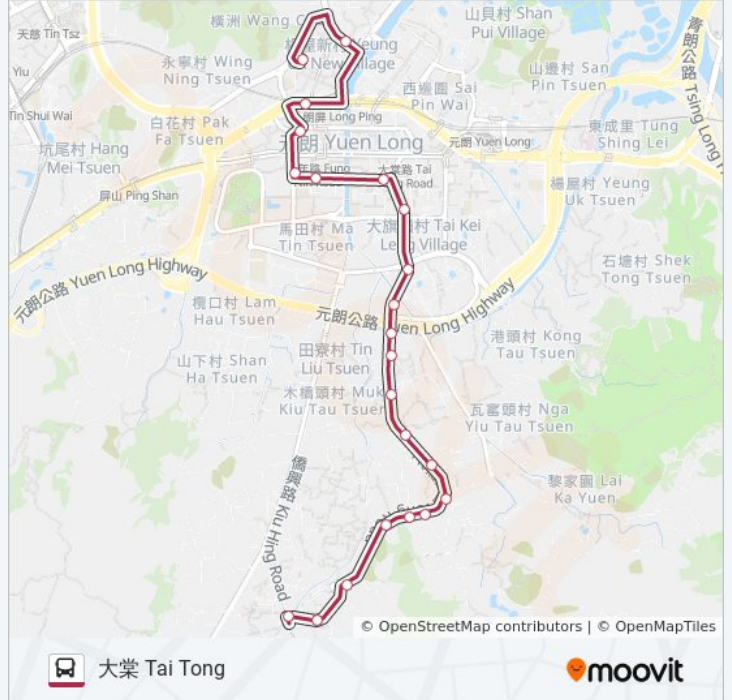

巴士K66((大棠 Tai Tong))共有2條行車路線。工作日的服務時間為：
(1) 大棠 Tai Tong: 06:00 - 23:20(2) 朗屏 Long Ping: 06:00 - 23:20
使用Moovit找到巴士K66離你最近的站點，以及巴士K66下班車的到站時間。

方向: 大棠 Tai Tong

22 站

[查看服務時間表](#)

朗屏邨總站 Long Ping Estate Bus Terminus
楊屋村 Yeung Uk Tsuen
屏昌徑 Ping Cheong Path
元朗盲人安老院 Yuen Long Home For the Aged Blind
元朗大會堂 Yuen Long Town Hall
安康路 on Hong Rd.
元朗商業中心 Yuen Long Commercial Centre
富達廣場 Manhattan Plaza
蝶翠峰 Sereno Verde
禮修村 Fraser Village
深涌村 Sham Chung Tsuen
羅家園 Law Ka Yuen
崇正公立學校 Shung Ching School
崇正菜站 Shung Ching Vegetable Market
老圍 Lo Wai
振華花園 Chun Wah Villas
南坑排 Nam Hang Pai
水蕉新村 Shui Chiu San Tsuen
華苑 Wah Yuen
大棠迴旋處 Tai Tong Roundabout
大棠山路 Tai Tong Shan Rd.

巴士K66的服務時間表

往大棠 Tai Tong方向的時間表

星期日	06:00 - 23:20
星期一	06:00 - 23:20
星期二	06:00 - 23:20
星期三	06:00 - 23:20
星期四	06:00 - 23:20
星期五	06:00 - 23:20
星期六	06:00 - 23:20

巴士K66的資訊

方向: 大棠 Tai Tong

站點數量: 22

行車時間: 34 分

途經車站:

大棠黃泥墩村 Tai Tong Wong Nai Tun Tsuen

方向: 朗屏 Long Ping

24 站

[查看服務時間表](#)

大棠黃泥墩村 Tai Tong Wong Nai Tun Tsuen

大棠山路 Tai Tong Shan Rd.

大棠迴旋處 Tai Tong Roundabout

華苑 Wah Yuen

星期日	06:00 - 23:20
星期一	06:00 - 23:20
星期二	06:00 - 23:20
星期三	06:00 - 23:20
星期四	06:00 - 23:20
星期五	06:00 - 23:20
星期六	06:00 - 23:20

巴士K66的資訊

方向: 朗屏 Long Ping

站點數量: 24

行車時間: 34 分

途經車站:

元朗大會堂 Yuen Long Town Hall

水邊圍邨康水樓 Hong Shui House Shui Pin Wai Estate