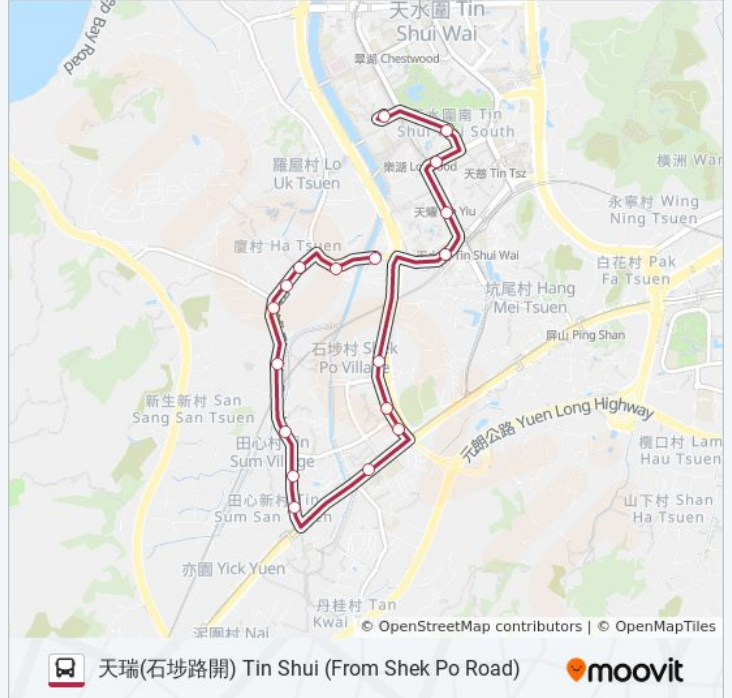

方向: 天瑞(洪水橋巴士廠開) Tin Shui (From Hung Shui Kiu Bus Depot)

8 站

[查看服務時間表](#)

洪水橋巴士廠 Hung Shui Kiu Bus Depot

洪天路洪福邨 Hung Fuk Estate Hung Tin Road

石埗村 Shek Po Tsuen

天盛苑 Tin Shing Court

天水圍警署 Tin Shui Wai Police Station

賞湖居 Sherwood Court

天水圍公園 Tin Shui Wai Park

天瑞總站 Tin Shui B/T

巴士K75P的服務時間表

往天瑞(洪水橋巴士廠開) Tin Shui (From Hung Shui Kiu Bus Depot)方向的時間表

星期日	無服務
星期一	07:25 - 07:37
星期二	07:25 - 07:37
星期三	07:25 - 07:37
星期四	07:25 - 07:37
星期五	無服務
星期六	無服務

巴士K75P的資訊

方向: 天瑞(洪水橋巴士廠開) Tin Shui (From Hung Shui Kiu Bus Depot)

站點數量: 8

行車時間: 17 分

途經車站:

方向: 洪水橋(循環線) Hung Shui Kiu (Circular)

23 站

[查看服務時間表](#)