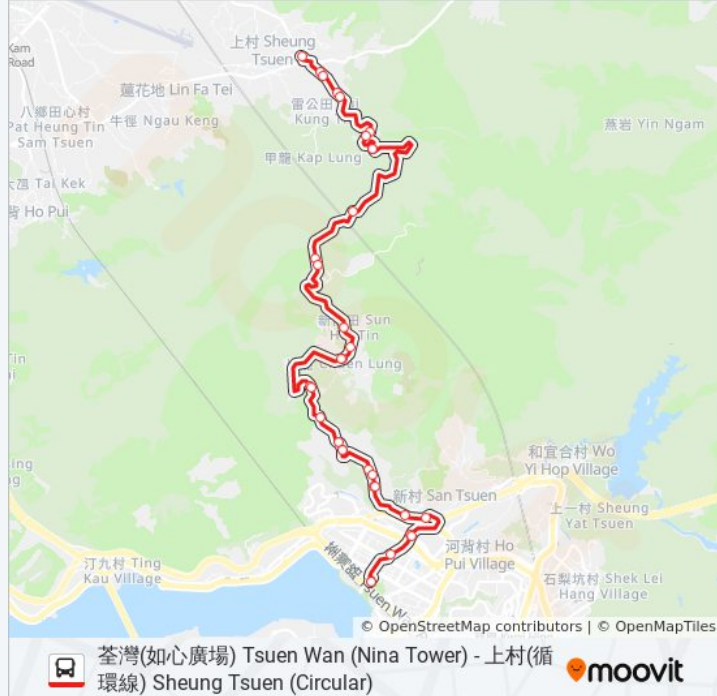

石崗軍營 Shek Kong Camp

石崗村 Shek Kong Village

大帽山郊野公園 Tai Mo Shan Country Park

圳下 Chun Ha

川龍 Chuen Lung

大橋村 Tai Kiu Tsuen

光板田村四段 Kwong Pan Tin Tsuen Section 4

曹公潭戶外康樂中心 Tso Kung Tam Outdoor Rec. Centre

光板田村二段 Kwong Pan Tin Tsuen Section 2

光板田村一段 Kwong Pan Tin Tsuen Section 1

木棉下村 Muk Min Ha Tsuen

荃灣站 Tsuen Wan Station

如心廣場總站 Nina Tower B/T

你可以在moovitapp.com下載巴士51的PDF服務時間表和線路圖。使用 [Moovit 應用程式](#) 查詢香港的巴士到站時間、列車時刻表以及公共交通出行指南。

[關於Moovit](#) • [MaaS解決方案](#) • [城市列表](#) • [Moovit社群](#)

© 2023 Moovit - 版權所有

查看實時到站時間