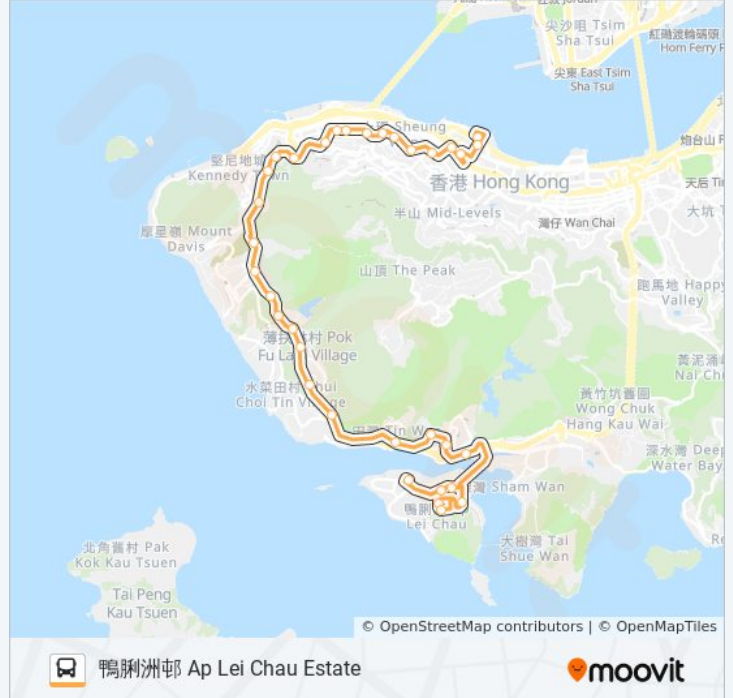

香港大學西閘 Hku West Gate

何東夫人堂 Lady Ho Tung Hall

蒲飛路 Pokfield Rd.

薄扶林道遊樂場 Pok Fu Lam Road Playground

香港華人基督教聯會薄扶林道墳場 Hkcccu Pok Fu Lam Road Cemetery

瑪麗醫院 Queen Mary Hospital

心光學校 Ebenezer School

明德村 Middleton Towers

薄扶林水塘道 Pok Fu Lam Reservoir Rd.

薄扶林村 Pok Fu Lam Village

余振強紀念第二中學 Yu Chun Keung Memorial College No. 2

華富道 Wah Fu Rd.

田灣街 Tin Wan Street

聖伯多祿堂 St. Peter's Church

漁暉道 Yue Fai Road

業漁大廈 Yip Yee Mansion

香港真光書院 Hong Kong True Light College

利東邨東興樓 Tung Hing House Lei Tung Estate

利東街市 Lei Tung Market

鴨脷洲徑 Ap Lei Chau Drive

利枝道 Lee Chi Road

鴨脷洲邨總站 Ap Lei Chau Estate Bus Terminus

你可以在moovitapp.com下載巴士91的PDF服務時間表和線路圖。使用 [Moovit 應用程式](#) 查詢香港的巴士到站時間、列車時刻表以及公共交通出行指南。

[關於Moovit](#) • [MaaS解決方案](#) • [城市列表](#) • [Moovit社群](#)

© 2023 Moovit - 版權所有

查看實時到站時間