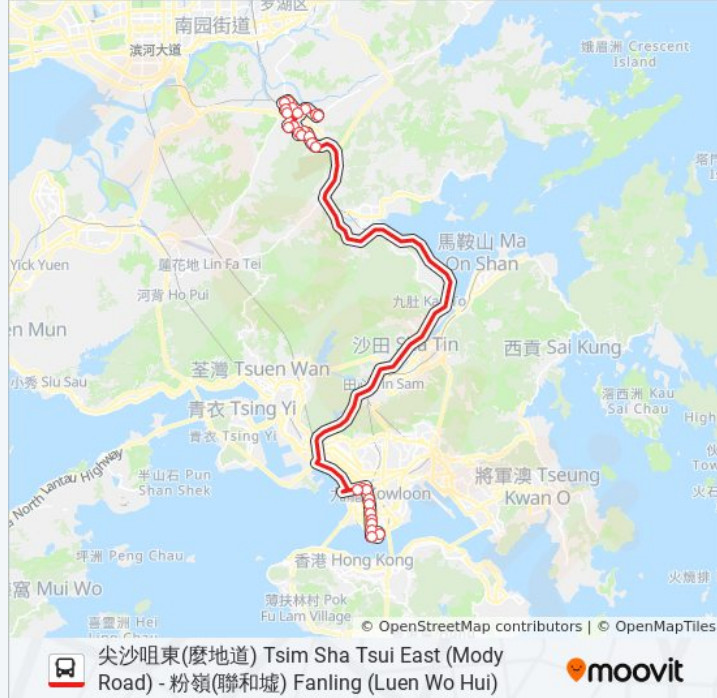

站點數量: 28

行車時間: 69 分

途經車站:

石湖墟郵政局 Shek Wu Hui Post Office

上水圍 Sheung Shui Wai

翠麗花園 Tsui Lai Garden

北區運動場 North District Sport Ground

天平邨天明樓 Tin Ming House Tin Ping Estate

皇府山 Noble Hill

上水宣道小學 Alliance Primary School Sheung Shui

聯和墟總站 Luen Wo Hui B/T

你可以在moovitapp.com下載巴士270S的PDF服務時間表和線路圖。使用 [Moovit 應用程式](#) 查詢香港的巴士到站時間、列車時刻表以及公共交通出行指南。

[關於Moovit](#) · [MaaS解決方案](#) · [城市列表](#) · [Moovit社群](#)