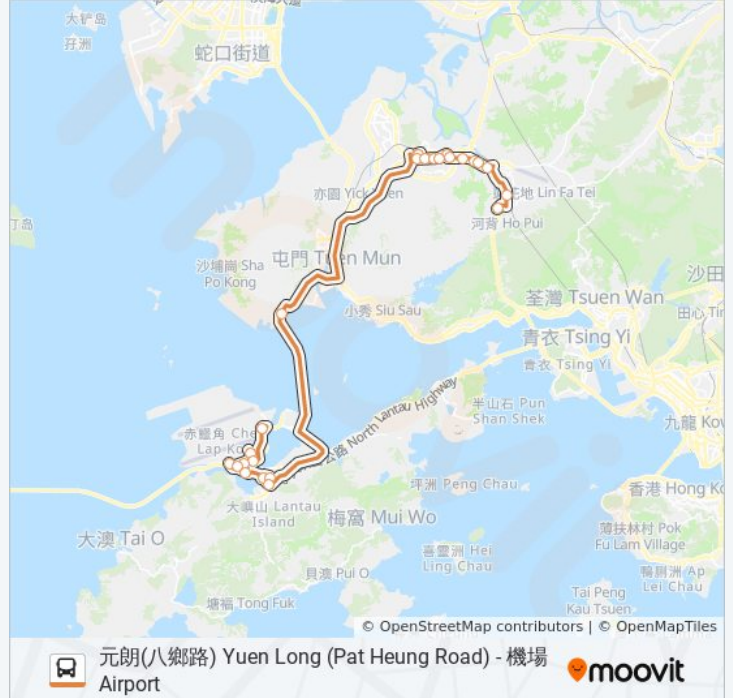

凹頭 Au Tau

下高埔村 Ha Ko Po Tsuen

高埔村 Ko Po Tsuen

錦河路 Kam Ho Road

八鄉路總站 Pat Heung Road B/T

方向: 機場 Airport

25 站

[查看服務時間表](#)

八鄉路總站 Pat Heung Road B/T

錦河路 Kam Ho Road

高埔村 Ko Po Tsuen

下高埔村 Ha Ko Po Tsuen

凹頭 Au Tau

東成里 Tung Shing Lei

楊屋村 Yeung Uk Tsuen

形點 I Yoho Mall I

又新街 Yau San Street

大棠路 Tai Tong Road

康樂路 Hong LOK Road

元朗警署 Yuen Long Police Station

水邊村 Shui Pin Tsuen

元朗公園 Yuen Long Park

屯門赤鱗角隧道轉車站 Tuen Mun Chek Lap Kok Tunnel Interchange

東涌消防局 Tung Chung Fire Station

東堤灣畔 Tung Chung Crescent

赤鱗角南路 Chek Lap Kok South Road

巴士E36的服務時間表

往機場 Airport方向的時間表

星期日	05:05 - 23:30
星期一	05:05 - 23:30
星期二	05:05 - 23:30
星期三	05:05 - 23:30
星期四	05:05 - 23:30
星期五	05:05 - 23:30
星期六	05:05 - 23:30

巴士E36的資訊

方向: 機場 Airport

站點數量: 25

行車時間: 65 分

途經車站: