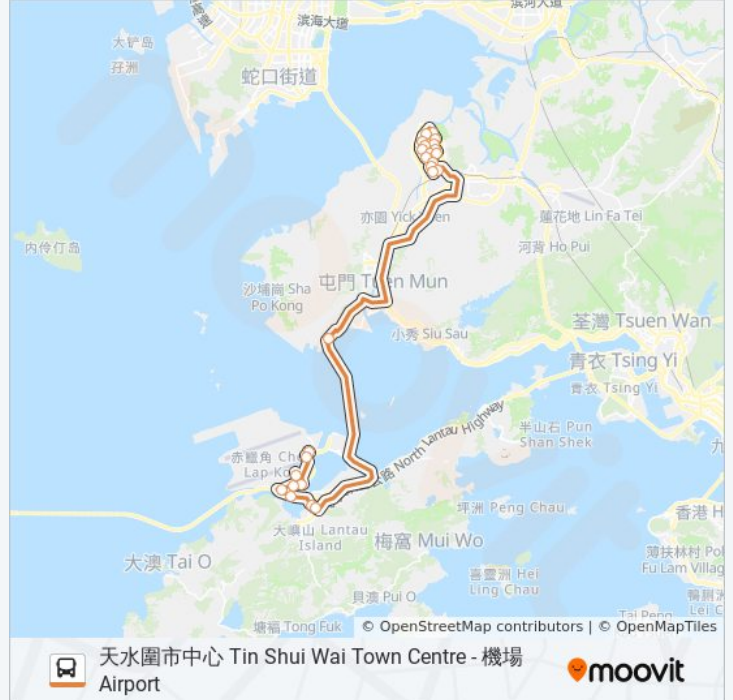

東堤灣畔 Tung Chung Crescent

赤鱸角南路 Chek Lap Kok South Road

駿運北路 Chun Wan Road North

香港空運貨站 Hactl

空郵中心 Air Mail Centre

國泰城 Cathay Pacific City

暢連路二號檢查閘 Gate House No. 2

機場(地面運輸中心) Airport (Ground Transportation Centre)

你可以在moovitapp.com下載巴士E37的PDF服務時間表和線路圖。使用 [Moovit 應用程式](#) 查詢香港的巴士到站時間、列車時刻表以及公共交通出行指南。

[關於Moovit](#) · [MaaS解決方案](#) · [城市列表](#) · [Moovit社群](#)

© 2024 Moovit - 保留所有權利

查看實時到站時間