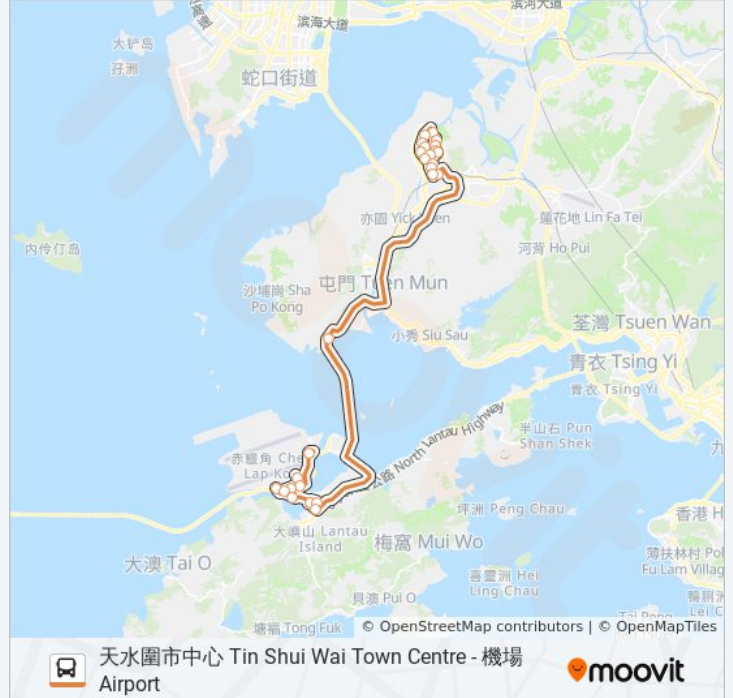

站點數量: 26

行車時間: 75 分

途經車站:

慧景軒 Vianni Cove

香港青年協會李兆基書院 Hkfyg Lee Shau Kee College

美湖居 Maywood Court

天龍路 Tin Lung Road

天水圍市中心總站 Tin Shui Wai Town Centre Bus Terminus

方向: 機場 Airport

25 站

[查看服務時間表](#)

天水圍市中心總站 Tin Shui Wai Town Centre Bus Terminus

景湖居 Kenswood Court

麗湖居 Lynwood Court

天晴邨晴雲樓 Ching Wan House Tin Ching Estate

慧景軒 Vianni Cove