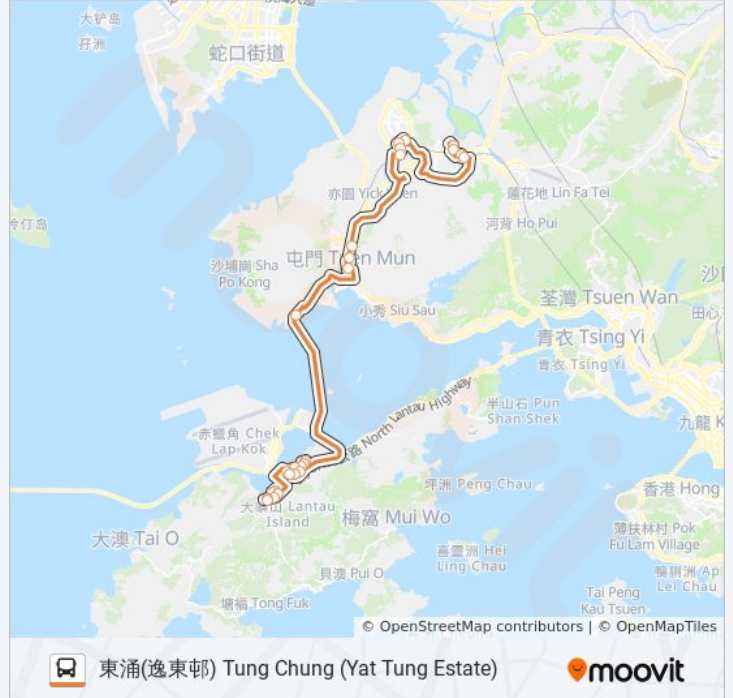

巴士E36A的資訊

方向: 東涌(逸東邨) Tung Chung (Yat Tung Estate)

站點數量: 25

行車時間: 80 分

途經車站:

怡東路 Yi Tung Road

怡文中學 E Wun Secondary School

海堤灣畔 Seaview Crescent

滿東邨 Mun Tung Estate

逸東邨福逸樓 Fuk Yat House Yat Tung Estate

逸東邨雍逸樓 Yung Yat House Yat Tung Estate

逸東邨美逸樓 Mei Yat House Yat Tung Estate

逸東邨居逸樓 Kui Yat House Yat Tung Estate

你可以在moovitapp.com下載巴士E36A的PDF服務時間表和線路圖。使用 [Moovit 應用程式](#) 查詢香港的巴士到站時間、列車時刻表以及公共交通出行指南。