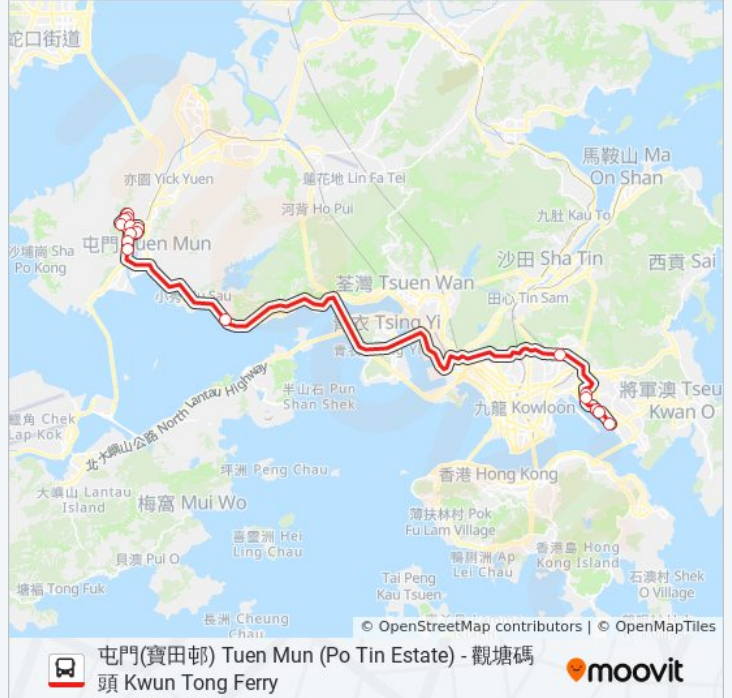

巴士258X的服務時間表

往屯門(寶田邨) Tuen Mun (Po Tin Estate)方向的時間表

星期日	無服務
星期一	18:05
星期二	18:05
星期三	18:05
星期四	18:05
星期五	18:05
星期六	無服務

巴士258X的資訊

方向: 屯門(寶田邨) Tuen Mun (Po Tin Estate)

站點數量: 17

行車時間: 89 分

途經車站: