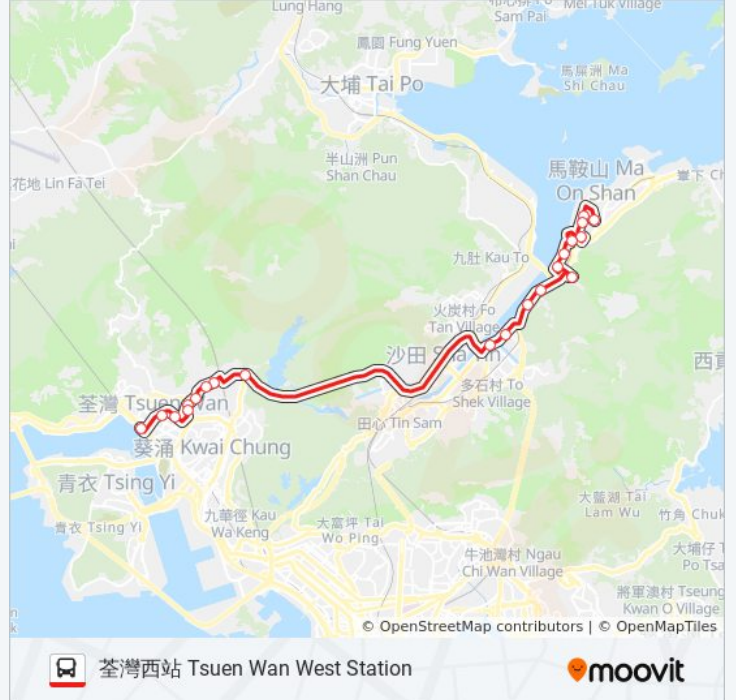

Estate

蕙荃體育館 Wai Tsuen Sports Centre

眾安街 Chung on Street

荃灣大河道 Tai Ho Road Tsuen Wan

荃灣西站總站 Tsuen Wan West Station B/T

你可以在moovitapp.com下載巴士43X的PDF服務時間表和線路圖。使用 [Moovit 應用程式](#) 查詢香港的巴士到站時間、列車時刻表以及公共交通出行指南。

[關於Moovit](#) · [MaaS解決方案](#) · [城市列表](#) · [Moovit社群](#)

© 2023 Moovit - 版權所有

查看實時到站時間