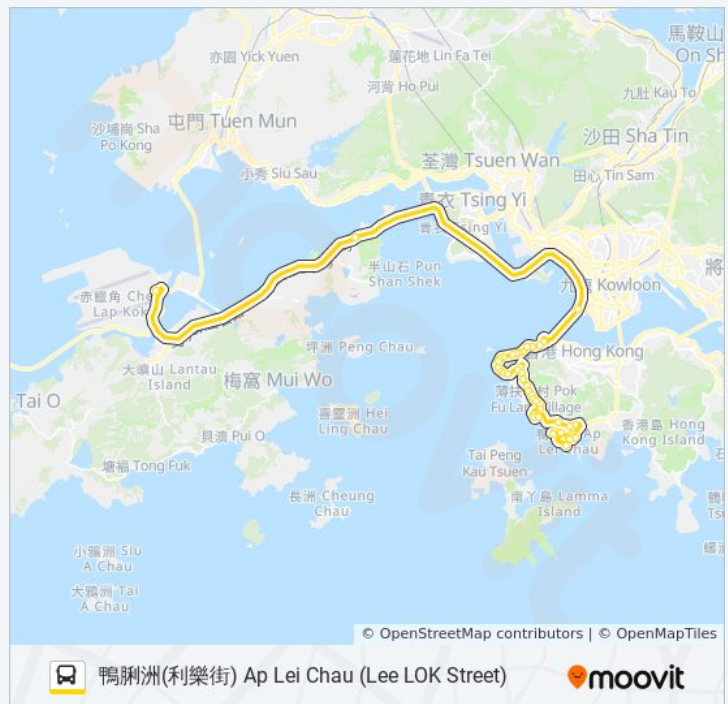

安利別墅 on Lee

香港華人基督教聯會薄扶林道墳場 Hkcccu Pok Fu Lam Road Cemetery

瑪麗醫院 Queen Mary Hospital

心光學校 Ebenezer School

巴士A10的服務時間表

往鴨脷洲(利樂街) Ap Lei Chau (Lee LOK Street)方向的時間表

星期日	00:00 - 23:30
星期一	00:00 - 23:30
星期二	00:00 - 23:30
星期三	00:00 - 23:30
星期四	00:00 - 23:30
星期五	00:00 - 23:30
星期六	00:00 - 23:30

巴士A10的資訊

方向: 鴨脷洲(利樂街) Ap Lei Chau (Lee LOK Street)

站點數量: 48

行車時間: 96 分

途經車站:

明德村 Middleton Towers

薄扶林水塘道 Pok Fu Lam Reservoir Rd.

薄扶林村 Pok Fu Lam Village