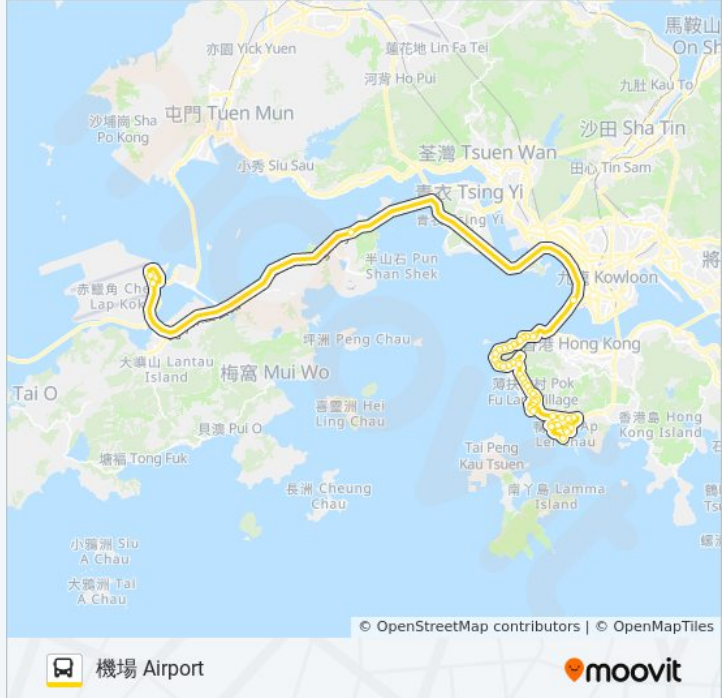

置富徑 Chi Fu Close

置富花園1-7座 Block 1-7 Chi Fu Fa Yuen

置富南區廣場 Chi Fu Landmark

置富花園網球場 Chi Fu Fa Yuen Tennis Court

薄扶林村 Pok Fu Lam Village

薄扶林水塘道 Pok Fu Lam Reservoir Rd.

嘉林閣 Woodbury Court

心光學校 Ebenezer School

瑪麗醫院 Queen Mary Hospital

香港華人基督教聯會薄扶林道墳場 Hkcccu Pok Fu Lam Road Cemetery

安利別墅 on Lee

翠暉臺 Greenvale

湖苑 Ocean View

聖嘉勒女書院 St. Clare's Girls' School

翠海別墅 Cape Mansions

域多利道 Victoria Road

摩星嶺徑 Mount Davis Path

明愛賽馬會宿舍 Caritas Jockey Club Hostel

港島西廢物轉運站 Island West Transfer Station

西寧街 Sai Ning Street

加惠民道 Ka Wai Man Road

爹核士街 Davis Street

西祥街 Sai Cheung Street

歌連臣街 Collinson Street

堅尼地城游泳池休憩處 Kennedy Town Swimming Pool Sitting-Out Area

山道 Hill Road

均益大廈第二期 Kwan Yick Building Phase II

水街 Water Street

西隧轉車站 Western Harbour Tunnel Bbi

青嶼幹線巴士轉乘站 Lantau Link Bus-Bus Interchange

機場(1號客運大樓) Airport Terminal 1