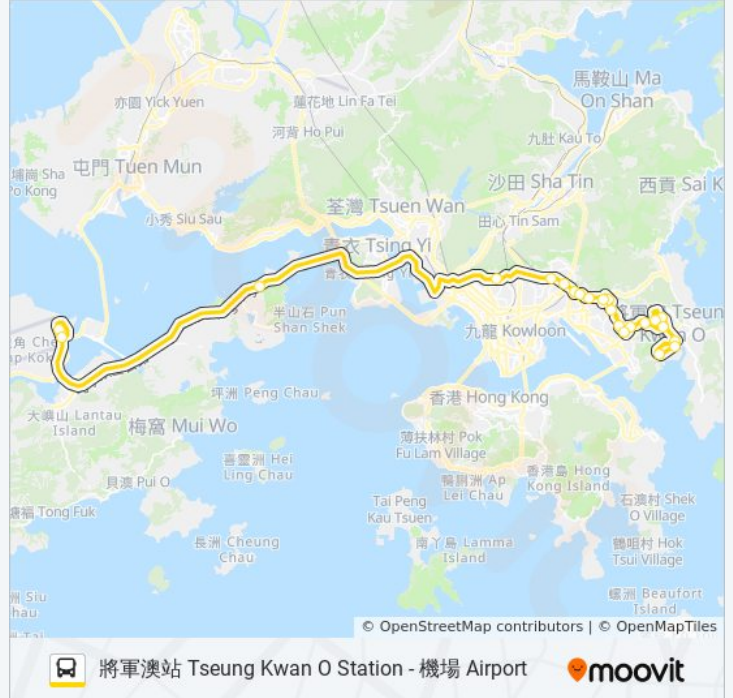

利業樓 Lee Yip House

順利消防局 Shun Lee Fire Station

白虹樓 Pak Hung House

坪石邨 Ping Shek Estate

丹鳳樓 Tan Fung House

鑽石山站 Diamond Hill Station

沙田坳道 Shatin Pass Road

畢架山花園 Beacon Heights

青嶼幹線巴士轉乘站 Lantau Link Bus-Bus Interchange

國泰城 Cathay Pacific City

機場(1號客運大樓) Airport Terminal 1

機場(地面運輸中心) Airport (Ground Transportation Centre)

你可以在moovitapp.com下載巴士A29P的PDF服務時間表和線路圖。使用 [Moovit 應用程式](#) 查詢香港的巴士到站時間、列車時刻表以及公共交通出行指南。

[關於Moovit](#) • [MaaS解決方案](#) • [城市列表](#) • [Moovit社群](#)

© 2023 Moovit - 版權所有

查看實時到站時間