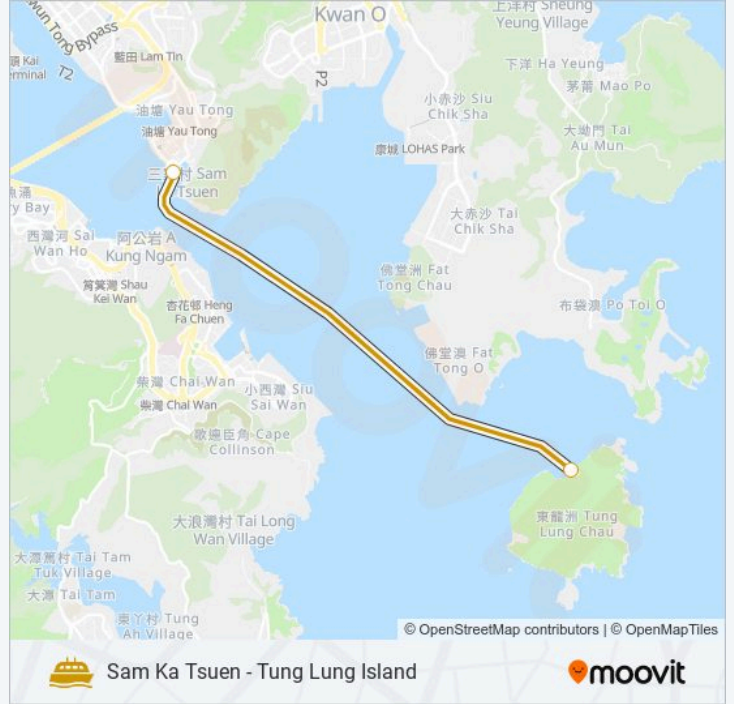

星期日	08:50 - 17:40
星期一	無服務
星期二	無服務
星期三	無服務
星期四	無服務
星期五	08:50 - 17:40
星期六	08:50 - 17:40

**渡輪三家村 - 東龍島的資訊**

**方向:** 三家村渡輪碼頭 Sam Ka Tsuen Ferry Pier

**站點數量:** 2

**行車時間:** 30 分

**途經車站:**

**方向: 東龍島公眾碼頭 Tung Lung Island Public Pier**

### 渡輪三家村 - 東龍島的資訊

方向: 東龍島公眾碼頭 Tung Lung Island Public Pier

站點數量: 2

行車時間: 30 分

途經車站:

你可以在moovitapp.com下載渡輪三家村 - 東龍島的PDF服務時間表和線路圖。使用Moovit 應用程式查詢香港的巴士到站時間、列車時刻表以及公共交通出行指南。

© 2024 Moovit - 保留所有權利