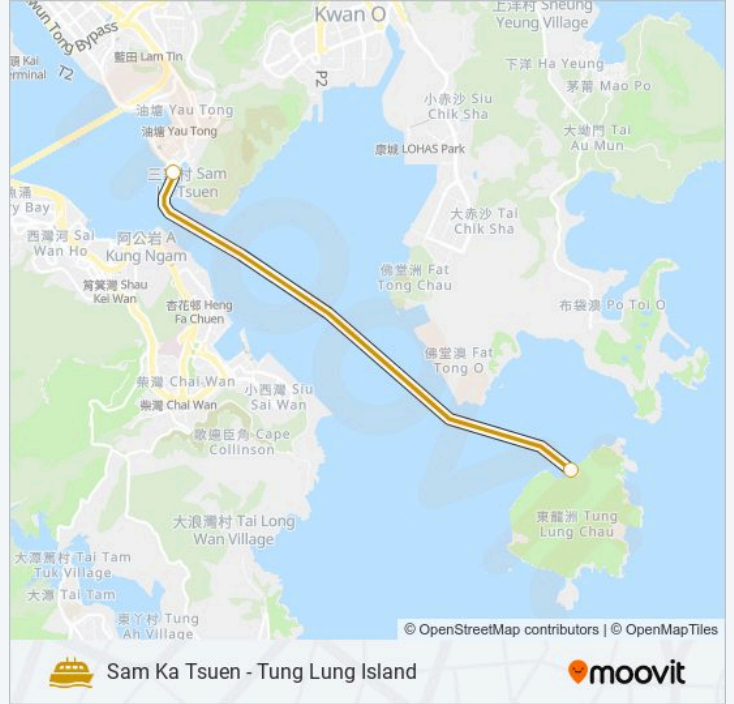

### 渡輪三家村 - 東龍島的服務時間表

往東龍島公眾碼頭 Tung Lung Island Public Pier 方向的時間表

星期日	08:20 - 16:55
星期一	無服務
星期二	無服務
星期三	無服務
星期四	無服務
星期五	08:20 - 16:55
星期六	08:20 - 16:55

### 渡輪三家村 - 東龍島的資訊

方向: 東龍島公眾碼頭 Tung Lung Island Public Pier

站點數量: 2

行車時間: 30 分

途經車站:

你可以在moovitapp.com下載渡輪三家村 - 東龍島的PDF服務時間表和線路圖。使用Moovit 應用程式查詢香港的巴士到站時間、列車時刻表以及公共交通出行指南。

© 2024 Moovit - 保留所有權利