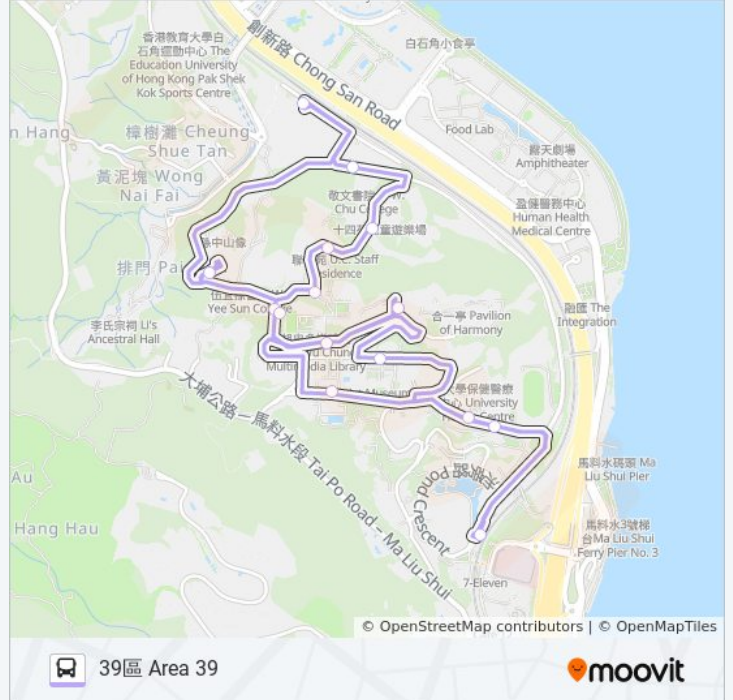

方向: 39區 Area 39

19 站

[查看服務時間表](#)

- 港鐵大學站 University Mtr Station
- 大學體育中心 University Sports Centre
- 邵逸夫堂 Sir Run Run Shaw Hall
- 新亞書院 New Asia College
- 聯合書院 United College
- 三、四苑 University Residence No. 3 & 4
- 逸夫書院 Shaw College
- 39區 Area 39
- 敬文書院 C.W. Chu College
- 第十五苑 University Residence No. 15
- 聯合苑 UC Staff Residence
- 陳震夏宿舍 Chan Chun Ha Hostel
- 逸夫書院 Shaw College
- 三、四苑 University Residence No. 3 & 4
- 新亞書院 New Asia College
- 聯合書院 United College
- 大學行政樓 University Administration Building
- 善衡書院 S.H. Ho College
- 港鐵大學站 University Mtr Station

方向: 39區 Area 39 (經賽馬會研究生宿舍 Via Jockey Club Postgraduate Hall)

21 站

[查看服務時間表](#)

- 港鐵大學站 University Mtr Station
- 賽馬會研究生宿舍 Jockey Club Postgraduate Hall
- 大學體育中心 University Sports Centre
- 邵逸夫堂 Sir Run Run Shaw Hall
- 新亞書院 New Asia College
- 聯合書院 United College
- 三、四苑 University Residence No. 3 & 4
- 逸夫書院 Shaw College
- 39區 Area 39
- 敬文書院 C.W. Chu College
- 第十五苑 University Residence No. 15
- 聯合苑 UC Staff Residence
- 陳震夏宿舍 Chan Chun Ha Hostel
- 逸夫書院 Shaw College
- 三、四苑 University Residence No. 3 & 4
- 新亞書院 New Asia College
- 聯合書院 United College
- 大學行政樓 University Administration Building