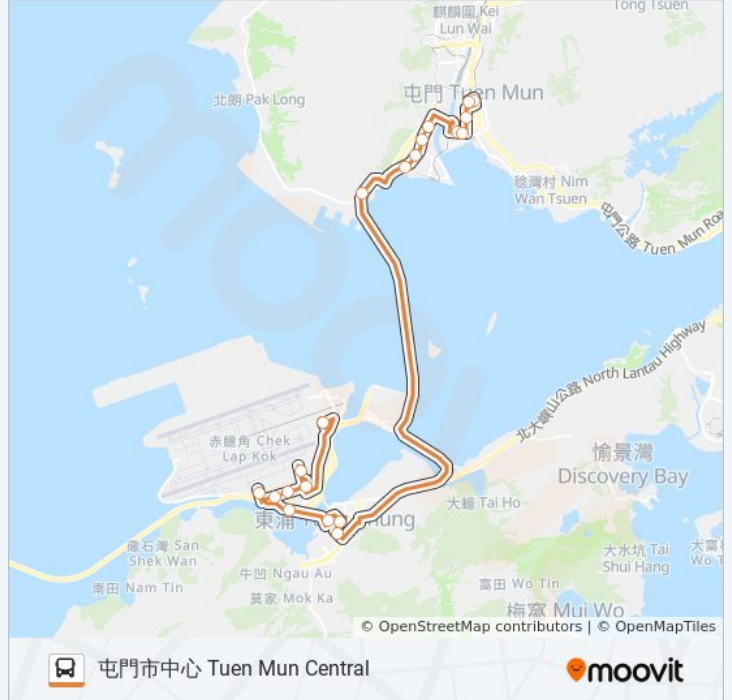

行車時間: 53 分

途經車站:

方向: 機場 Airport

20 站

[查看服務時間表](#)

屯門市中心總站 Tuen Mun Central Bus Terminus

安定邨 on Ting Estate

兆麟苑 Siu Lun Court