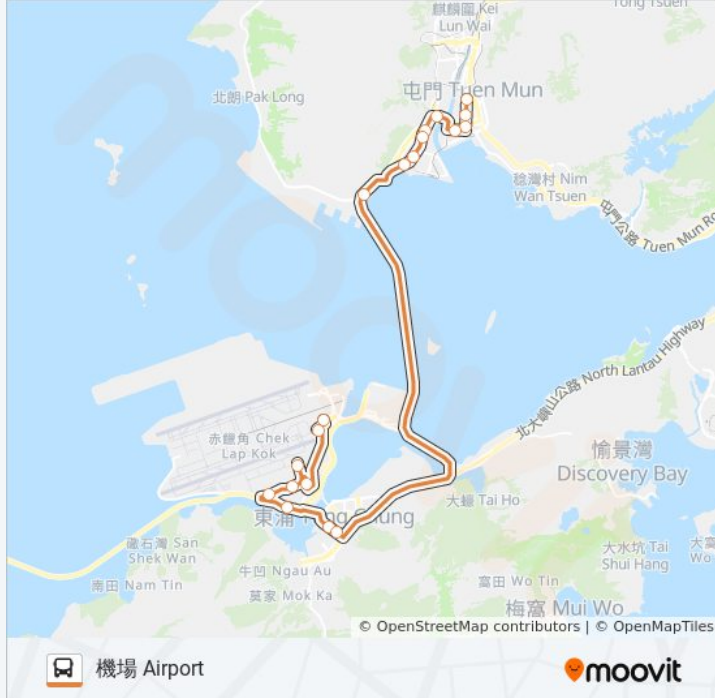

機場(地面運輸中心) Airport (Ground Transportation Centre)

機場(地面運輸中心) Airport (Ground Transportation Centre)

你可以在moovitapp.com下載巴士E33的PDF服務時間表和線路圖。使用 [Moovit 應用程式](#) 查詢香港的巴士到站時間、列車時刻表以及公共交通出行指南。

[關於Moovit](#) • [MaaS解決方案](#) • [城市列表](#) • [Moovit社群](#)

© 2024 Moovit - 保留所有權利

查看實時到站時間