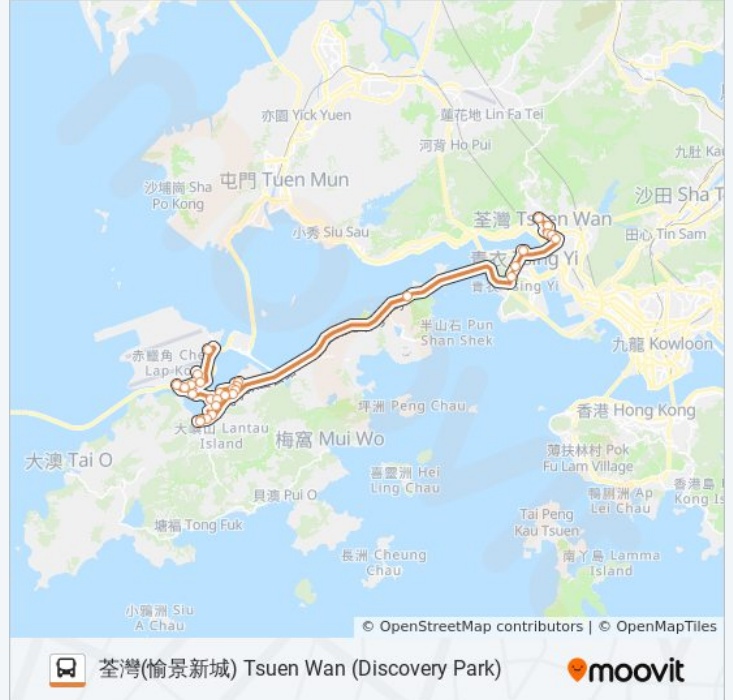

映灣園一期 Caribbean Coast Phase 1

迎東邨 Ying Tung Estate

昇薈 the Visionary

迎禧路 Ying Hei Road

裕雅苑雅盛閣 Nga Shing House Yu Nga Court

裕雅商場 Yu Nga Shopping Centre

青嶼幹線巴士轉乘站 Lantau Link Bus-Bus Interchange

青華苑 Ching Wah Court

長亨邨 Cheung Hang Estate

長安總站 Cheung on B/T

尚翠苑 Sheung Chui Court

寶石大廈 Bo Shek Mansion

荃灣川龍街 Chuen Lung Street Tsuen Wan

荃灣富華街 Fu Wah Street Tsuen Wan

荃灣(愉景新城)總站 Tsuen Wan (Discovery Park) Bus Terminus

你可以在moovitapp.com下載巴士N31的PDF服務時間表和線路圖。使用 [Moovit 應用程式](#) 查詢香港的巴士到站時間、列車時刻表以及公共交通出行指南。

[關於Moovit](#) · [MaaS解決方案](#) · [城市列表](#) · [Moovit社群](#)

© 2024 Moovit - 保留所有權利

查看實時到站時間