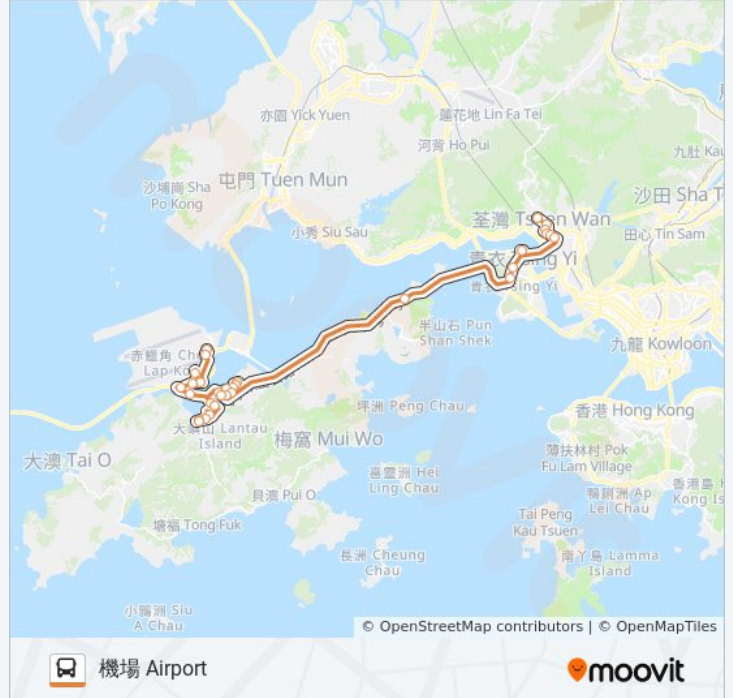

逸東邨美逸樓 Mei Yat House Yat Tung Estate

東涌消防局 Tung Chung Fire Station

東堤灣畔 Tung Chung Crescent

赤鱘角南路 Chek Lap Kok South Road

駿運北路 Chun Wan Road North

香港空運貨站 Hactl

空郵中心 Air Mail Centre

國泰城 Cathay Pacific City

暢連路二號檢查閘 Gate House No. 2

機場(地面運輸中心) Airport (Ground Transportation Centre)

方向: 荃灣(愉景新城) Tsuen Wan (Discovery Park)

32 站

[查看服務時間表](#)

機場(地面運輸中心) Airport (Ground Transportation Centre)

國泰城 Cathay Pacific City

機場警署 Airport Police Station

駿運南路 Chun Wan Road South

機場空運中心 Airport Freight Forwarding Center

亞洲空運中心 Asia Airfreight Terminal

赤鱘角南路 Chek Lap Kok South Road

東涌纜車站 Tung Chung Cable Car Terminal

富東廣場 Fu Tung Plaza

裕東苑 Yu Tung Court

滿東邨 Mun Tung Estate

逸東邨福逸樓 Fuk Yat House Yat Tung Estate

逸東邨雍逸樓 Yung Yat House Yat Tung Estate

北大嶼山醫院 North Lantau Hospital

海堤灣畔 Seaview Crescent

藍天海岸 Coastal Skyline

映灣園二期 Caribbean Coast Phase 2

巴士N31的服務時間表

往荃灣(愉景新城) Tsuen Wan (Discovery Park)方向的時間表

星期日	00:30 - 05:00
星期一	00:30 - 05:00
星期二	00:30 - 05:00
星期三	00:30 - 05:00
星期四	00:30 - 05:00
星期五	00:30 - 05:00
星期六	00:30 - 05:00

巴士N31的資訊

方向: 荃灣(愉景新城) Tsuen Wan (Discovery Park)

站點數量: 32

行車時間: 72 分

途經車站: