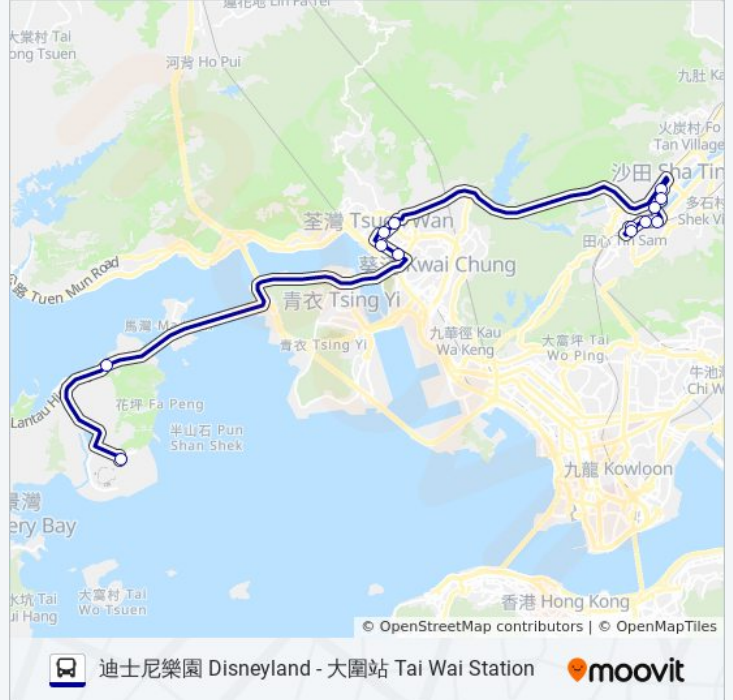

巴士R42的服務時間表

往大圍站 Tai Wai Station方向的時間表

星期日	22:35
星期一	21:50
星期二	21:20
星期三	21:20
星期四	21:20
星期五	22:35
星期六	22:35

巴士R42的資訊

方向: 大圍站 Tai Wai Station

站點數量: 13

行車時間: 41 分

途經車站:

方向: 迪士尼樂園 Disneyland

12 站

[查看服務時間表](#)

- 大圍站總站 Tai Wai Station Bus Terminus
- 車公廟 Che Kung Temple
- 秦石邨 Chun Shek Estate
- 文化博物館 Hong Kong Heritage Museum
- 希爾頓中心 Hilton Plaza
- 沙田市中心總站 Shatin Central Bus Terminus
- 好運中心 Lucky Plaza
- 荃灣站 Tsuen Wan Station
- 楊屋道街市 Yeung Uk Road Market
- 荃灣橫窩仔街 Wang Wo Tsai Street Tsuen Wan
- 青嶼幹線巴士轉乘站 Lantau Link Bus-Bus Interchange
- 迪士尼樂園 Disneyland (落客站 Alighting)