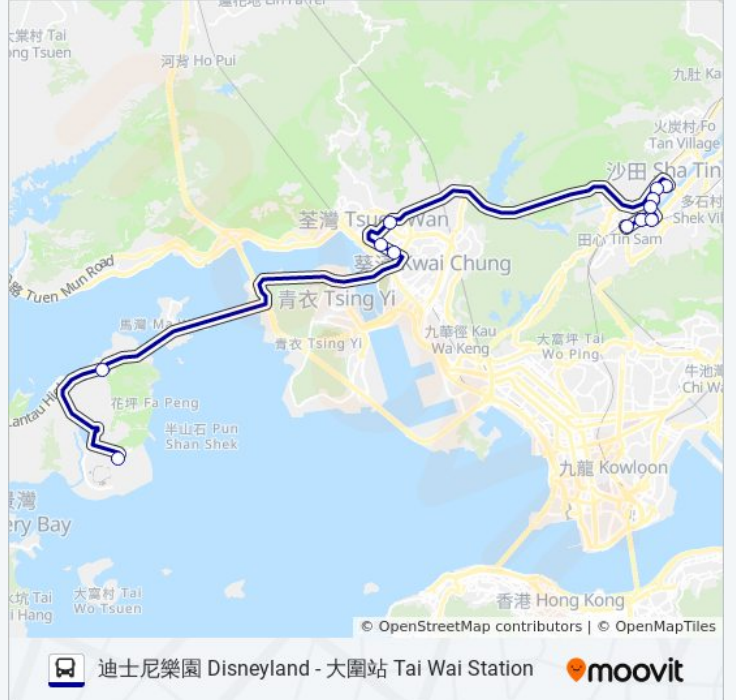

方向: 迪士尼樂園 Disneyland

12 站

[查看服務時間表](#)

- 大圍站總站 Tai Wai Station Bus Terminus
- 車公廟 Che Kung Temple
- 秦石邨 Chun Shek Estate
- 文化博物館 Hong Kong Heritage Museum
- 希爾頓中心 Hilton Plaza
- 沙田市中心總站 Shatin Central Bus Terminus
- 好運中心 Lucky Plaza
- 荃灣站 Tsuen Wan Station
- 楊屋道街市 Yeung Uk Road Market
- 荃灣橫窩仔街 Wang Wo Tsai Street Tsuen Wan
- 青嶼幹線巴士轉乘站 Lantau Link Bus-Bus Interchange
- 迪士尼樂園 Disneyland (落客站 Alighting)

巴士R42的服務時間表

往迪士尼樂園 Disneyland 方向的時間表

星期日	09:15
星期一	無服務
星期二	無服務
星期三	無服務
星期四	無服務
星期五	09:15
星期六	09:15

巴士R42的資訊

方向: 迪士尼樂園 Disneyland

站點數量: 12

行車時間: 53 分

途經車站: