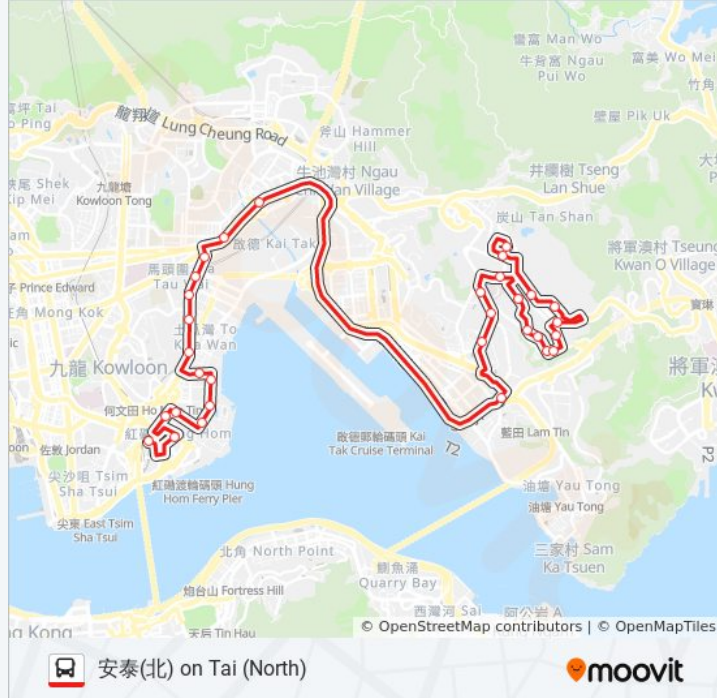

行車時間: 62 分

途經車站:

秀逸樓 Sau Yat House

秀安樓 Sau on House

秀明樓 Sau Ming House

上秀茂坪 Upper Sau Mau Ping

秀暉樓 Sau Fai House

寶達邨 Po Tat Estate

善達樓 Sin Tat House

愛達樓 Oi Tat House

安泰(南)(恆泰樓) on Tai (South)(Hang Tai House)

安泰(北)(智泰樓) on Tai (North) (Chi Tai House)

方向: 紅磡站 Hung Hom Station

24 站

[查看服務時間表](#)

安泰(北)(智泰樓) on Tai (North) (Chi Tai House)