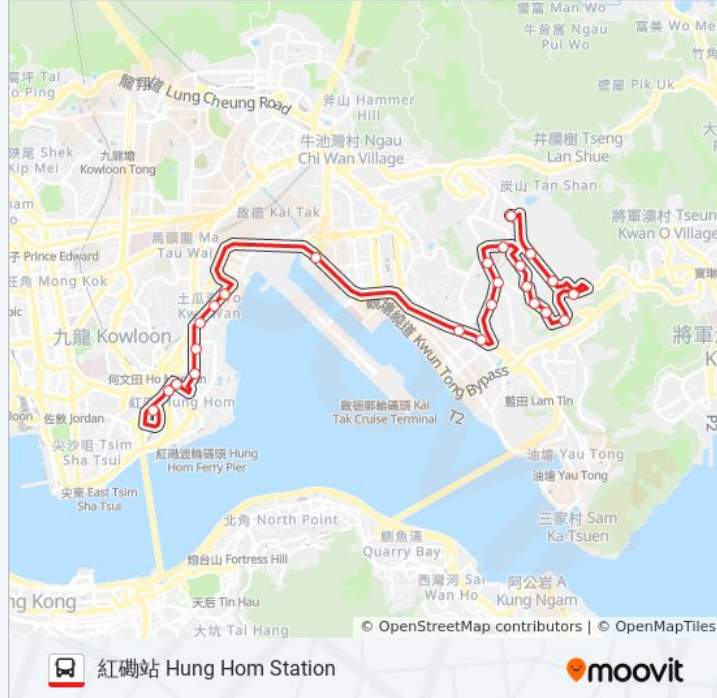

鴻福街 Hung Fook Street

紅磡庇利街 Bailey Street Hung Hom

紅磡民裕街 Man Yue Street Hung Hom

寶其利街 Bulkeley Street

機利士南路 Gillies Avenue South

紅磡站總站 Hung Hom Station Bus Terminus

你可以在moovitapp.com下載巴士11X的PDF服務時間表和線路圖。使用 [Moovit 應用程式](#) 查詢香港的巴士到站時間、列車時刻表以及公共交通出行指南。

[關於Moovit](#) • [MaaS解決方案](#) • [城市列表](#) • [Moovit社群](#)

© 2023 Moovit - 版權所有

查看實時到站時間