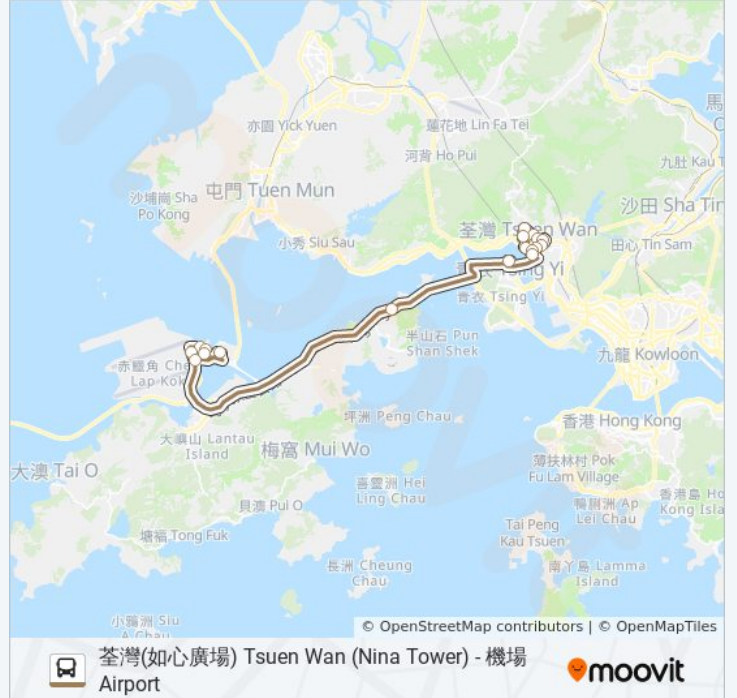

方向: 荃灣(如心廣場) Tsuen Wan (Nina Tower)

18 站

[查看服務時間表](#)

機場(地面運輸中心) Airport (Ground Transportation Centre)

機場博覽館 Asiaworld-Expo

香港天際萬豪酒店 Hong Kong Skycity Marriot Hotel

航天城交匯處 Sky City Interchange

港珠澳大橋香港口岸 Hzmb Hong Kong Port