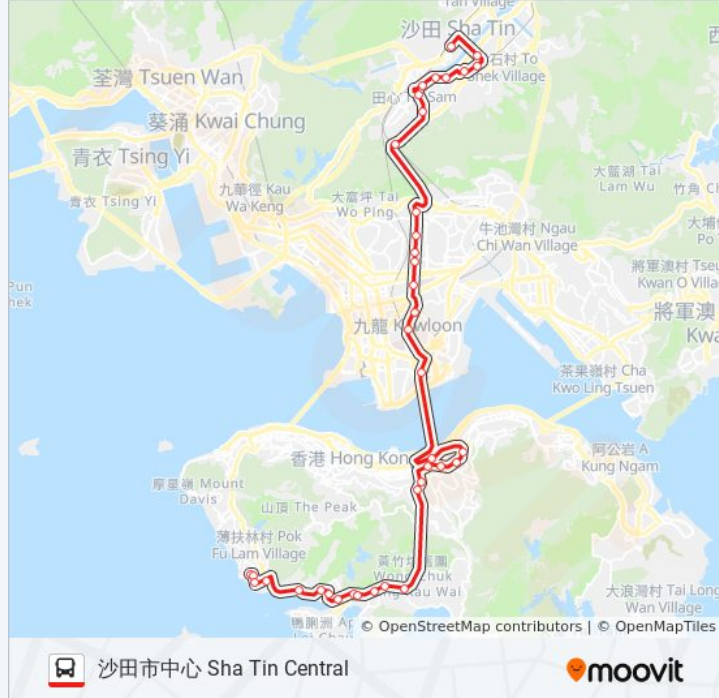

映月台 Moonbeam Terrace

獅子山隧道 Lion Rock Tunnel

世界花園 World Wide Gardens

新翠邨 Sun Chui Estate

大圍站 Tai Wai Station

車公廟 Che Kung Temple

秦石邨 Chun Shek Estate

乙明邨街 Jat Min Chuen Street

沙角邨 Sha Kok Estate

田園閣 Greenfield Court

沙田市中心總站 Shatin Central Bus Terminus

方向: 華富(中) Wah Fu (Central)

34 站

[查看服務時間表](#)

沙田市中心總站 Shatin Central Bus Terminus

好運中心 Lucky Plaza