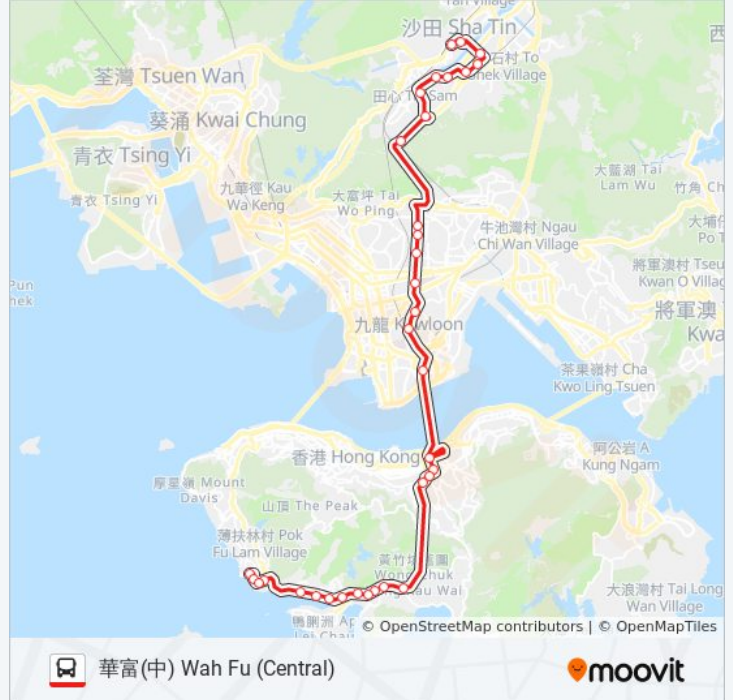

龍濤花園 La Villa

九龍醫院 Kowloon Hospital

醫療輔助總部 Auxiliary Medical Services

愛民邨 Oi Man Estate

紅隧轉車站 Cross Harbour Tunnel Bbi

景隆街 Cannon Street

利舞臺廣場 Lee Theatre Plaza

紀利華木球會 Craigenower Cricket Club

跑馬地馬場 Happy Valley Racecourse

香港仔隧道收費廣場 Aberdeen Tunnel Toll Plaza

黃竹坑遊樂場 Wong Chuk Hang Recreation Ground

業興街 Yip Hing Street

南朗山道 Nam Long Shan Road

勝利工廠大廈 Victory Factory Building

逸港居 Ocean Court

香港仔海濱公園 Aberdeen Promenade

香港仔魚類批發市場 Aberdeen Wholesale Fish Market

田灣街 Tin Wan Street

華富邨華樂樓 Wah LOK House Wah Fu Estate

華富商場 Wah Fu Commercial Complex

華富邨華清樓 Wah Ching House Wah Fu Estate

華富(中) Wah Fu (Central)

你可以在moovitapp.com下載巴士N170的PDF服務時間表和線路圖。使用 [Moovit 應用程式](#) 查詢香港的巴士到站時間、列車時刻表以及公共交通出行指南。

[關於Moovit](#) · [MaaS解決方案](#) · [城市列表](#) · [Moovit社群](#)

© 2024 Moovit - 保留所有權利

查看實時到站時間