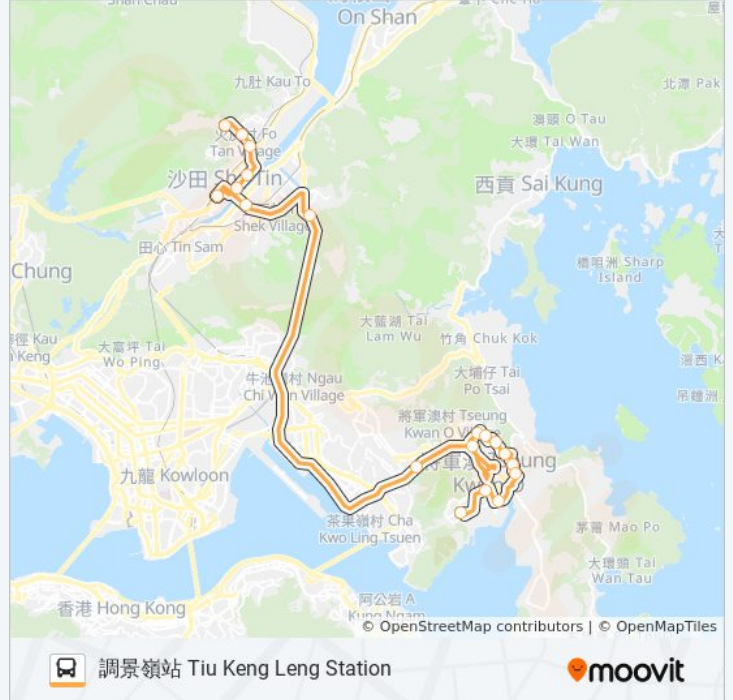

巴士798的服務時間表

往調景嶺站 Tiu Keng Leng Station 方向的時間表

星期日	00:05 - 23:40
星期一	00:05 - 23:40
星期二	00:05 - 23:40
星期三	00:05 - 23:40
星期四	00:05 - 23:40
星期五	00:05 - 23:40
星期六	00:05 - 23:40

巴士798的資訊

方向: 調景嶺站 Tiu Keng Leng Station

站點數量: 19

行車時間: 64 分

途經車站:

你可以在moovitapp.com下載巴士798的PDF服務時間表和線路圖。使用 [Moovit 應用程式](#) 查詢香港的巴士到站時間、列車時刻表以及公共交通出行指南。

[關於Moovit](#) · [MaaS解決方案](#) · [城市列表](#) · [Moovit社群](#)

© 2023 Moovit - 版權所有

查看實時到站時間