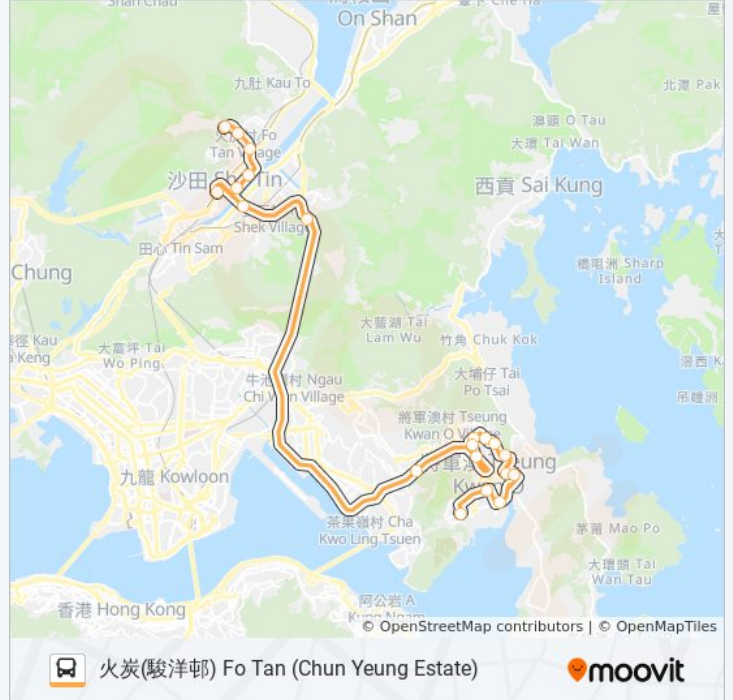

方向: 火炭(駿洋邨) Fo Tan (Chun Yeung Estate)

20 站

[查看服務時間表](#)

調景嶺站總站 Tiu Keng Leng Station B/T
唐明街公園 Tong Ming Street Park
將軍澳廣場 Tseung Kwan O Plaza
新寶城 La Cite Noble
南豐廣場 Nan Fung Plaza
厚德邨 Hau Tak Estate
景林邨 King Lam Estate
欣景路 Yan King Road
梁潔華小學 Leung Kit Wah Primary School
茵怡花園 Verbena Heights
寶康公園 Po Hong Park
將軍澳隧道轉車站 Tseung Kwan O Tunnel Bus Interchange
大老山隧道 Tate's Cairn Tunnel
田園閣 Greenfield Court
沙田站總站 Sha Tin Station B/T
瀝源邨 Lek Yuen Estate
禾輦邨 Wo Che Estate
火炭村 Fo Tan Village
松頭下路 Tsung Tau Ha Road
火炭(駿洋邨) Fo Tan (Chun Yeung Estate)

巴士798的服務時間表

往火炭(駿洋邨) Fo Tan (Chun Yeung Estate)方向的
時間表

星期日	06:00 - 23:00
星期一	05:25 - 23:00
星期二	05:25 - 23:00
星期三	05:25 - 23:00
星期四	05:25 - 23:00
星期五	05:25 - 23:00
星期六	06:00 - 23:00

巴士798的資訊

方向: 火炭(駿洋邨) Fo Tan (Chun Yeung Estate)

站點數量: 20

行車時間: 69 分

途經車站:

方向: 調景嶺站 Tiu Keng Leng Station

19 站

[查看服務時間表](#)

- 火炭(駿洋邨) Fo Tan (Chun Yeung Estate)
- 麵房街 Min Fong Street
- 火炭村 Fo Tan Village
- 禾輦邨 Wo Che Estate
- 瀝源邨 Lek Yuen Estate
- 沙田市中心總站 Shatin Central Bus Terminus
- 田園閣 Greenfield Court
- 大老山隧道 Tate's Cairn Tunnel
- 將軍澳隧道轉車站 Tseung Kwan O Tunnel Bus Interchange
- 茵怡花園 Verbena Heights
- 寶儉樓 Po Kim House
- 欣明苑 Yan Ming Court
- 景林邨 King Lam Estate
- 厚德邨 Hau Tak Estate
- 重華路 Chung Wa Road
- 煜明苑 Yuk Ming Court
- 寶盈花園 Bauhinia Garden
- 唐明街公園 Tong Ming Street Park

巴士798的服務時間表

往調景嶺站 Tiu Keng Leng Station 方向的時間表

星期日	00:05 - 23:40
星期一	00:05 - 23:40
星期二	00:05 - 23:40
星期三	00:05 - 23:40
星期四	00:05 - 23:40
星期五	00:05 - 23:40
星期六	00:05 - 23:40

巴士798的資訊

方向: 調景嶺站 Tiu Keng Leng Station