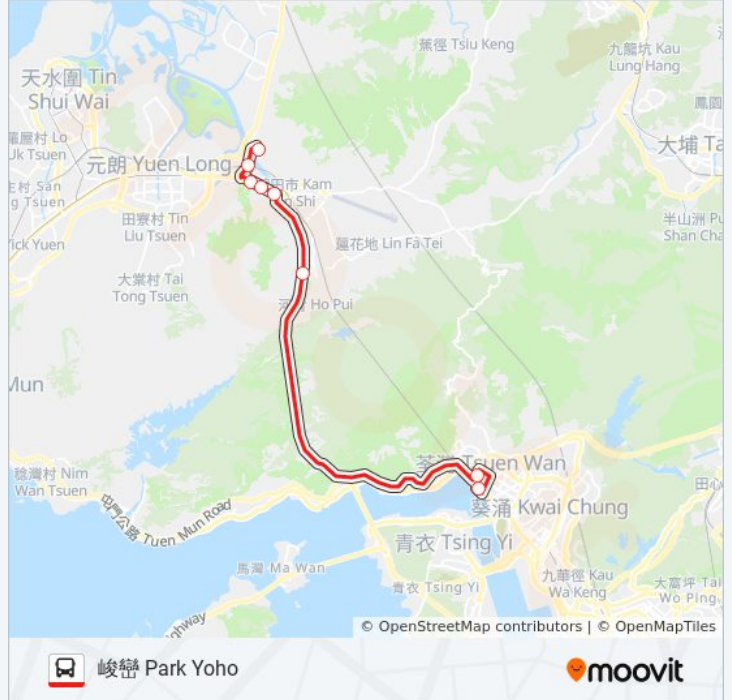

峻巒總站 Park Yoho Bus Terminus

巴士268M的服務時間表

往峻巒 Park Yoho方向的時間表

星期日	00:20 - 23:50
星期一	00:20 - 23:50
星期二	00:20 - 23:50
星期三	00:20 - 23:50
星期四	00:20 - 23:50
星期五	00:20 - 23:50
星期六	00:20 - 23:50

巴士268M的資訊

方向: 峻巒 Park Yoho

站點數量: 8

行車時間: 27 分

途經車站:

方向: 荃灣西站 Tsuen Wan West Station

9 站

[查看服務時間表](#)

峻巒總站 Park Yoho Bus Terminus

紅毛橋 Hung Mo Kiu