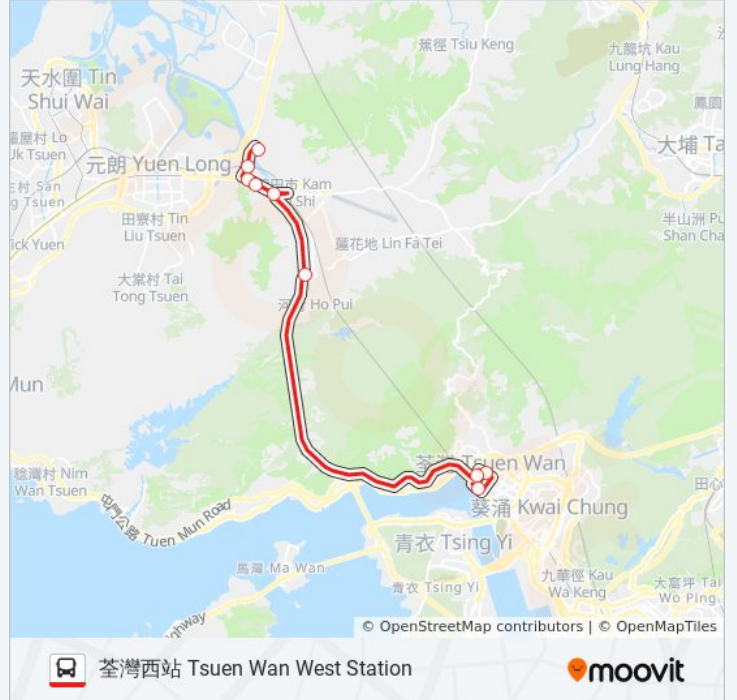

你可以在moovitapp.com下載巴士268M的PDF服務時間表和線路圖。使用 [Moovit 應用程式](#) 查詢香港的巴士到站時間、列車時刻表以及公共交通出行指南。

[關於Moovit](#) · [MaaS解決方案](#) · [城市列表](#) · [Moovit社群](#)

© 2023 Moovit - 版權所有

查看實時到站時間