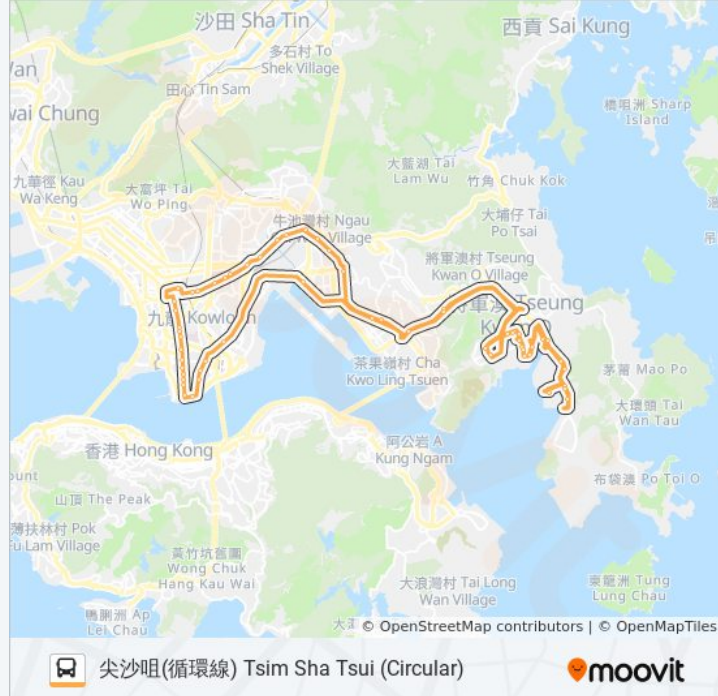

尖東站 East Tsim Sha Tsui Station

半島酒店 Peninsula Hotel

海防道 Haiphong Road

九龍清真寺 Kowloon Mosque

金巴利道 Kimberley Road

栢麗購物大道 Park Lane

柯士甸道 Austin Road

南京街 Nanking Street

九龍中央郵政局 Kowloon Central Post Office

眾坊街 Public Square Street

文明里 Man Ming Lane

旺角長沙街 Changsha Street Mong Kok

雅蘭中心 Grand Tower

花園街街市 Fa Yuen Street Market

嘉道理道 Kadoorie Avenue

亞皆老街中電 Clp Power Argyle Street

九龍醫院 Kowloon Hospital

醫院管理局 Hospital Authority Building

香港眼科醫院 Hong Kong Eye Hospital

亞皆老街遊樂場 Argyle Street Playground

富豪東方酒店 Regal Oriental Hotel

譽．港灣 the Latitude

景泰街 King Tai Street

彩虹邨 Choi Hung Estate

坪石邨 Ping Shek Estate

啟業邨 Kai Yip Estate

九龍灣站 Kowloon Bay Station

觀塘市中心 Kwun Tong Town Centre

觀塘警署 Kwun Tong Police Station

將軍澳隧道轉車站 Tseung Kwan O Tunnel Bus Interchange

調景嶺站 Tiu Keng Leng Station

健明邨 Kin Ming Estate