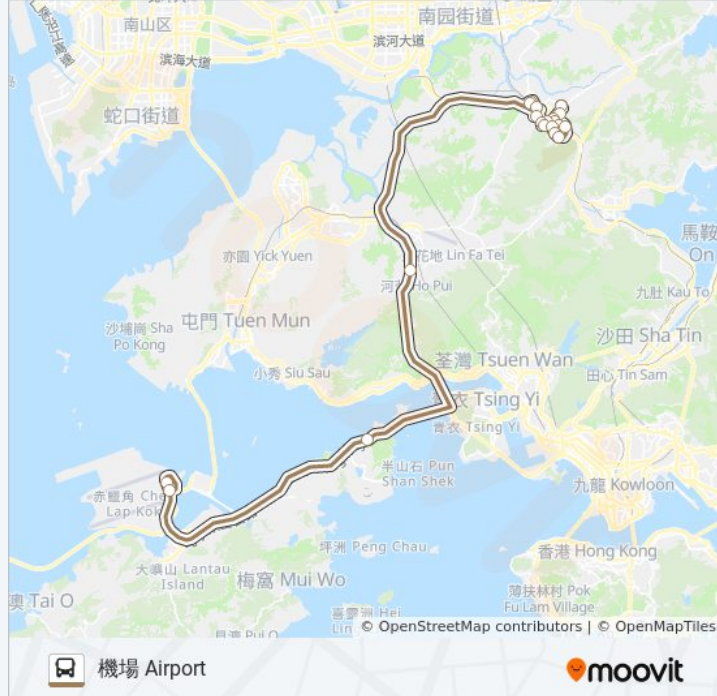

Building

機場(地面運輸中心) Airport (Ground Transportation Centre)

方向: 粉嶺(聯和墟) Fanling (Luen Wo Hui)

20 站

[查看服務時間表](#)

機場(地面運輸中心) Airport (Ground Transportation Centre)

港珠澳大橋香港口岸 Hkmb Hong Kong Port

青嶼幹線巴士轉乘站 Lantau Link Bus-Bus Interchange

大欖隧道 Tai Lam Tunnel

上水站 Sheung Shui Station

上水總站 Sheung Shui B/T

掃管埔村 So Kwun Po Village

欣翠花園 Cheerful Park

嘉盛苑 Ka Shing Court

粉嶺置福圍 Chi Fuk Circuit Fanling

基新中學 Kei San Secondary School

粉嶺站 Fanling Station

景盛苑 King Shing Court

華心邨 Wah Sum Estate

塘坑 Tong Hang

粉嶺中心 Fanling Centre

粉嶺名都 Fanling Town Centre

巴士A43的服務時間表

往粉嶺(聯和墟) Fanling (Luen Wo Hui)方向的時間表

星期日	00:00 - 23:40
星期一	00:00 - 23:40
星期二	00:00 - 23:40
星期三	00:00 - 23:40
星期四	00:00 - 23:40
星期五	00:00 - 23:40
星期六	00:00 - 23:40

巴士A43的資訊

方向: 粉嶺(聯和墟) Fanling (Luen Wo Hui)

站點數量: 20

行車時間: 73 分

途經車站: