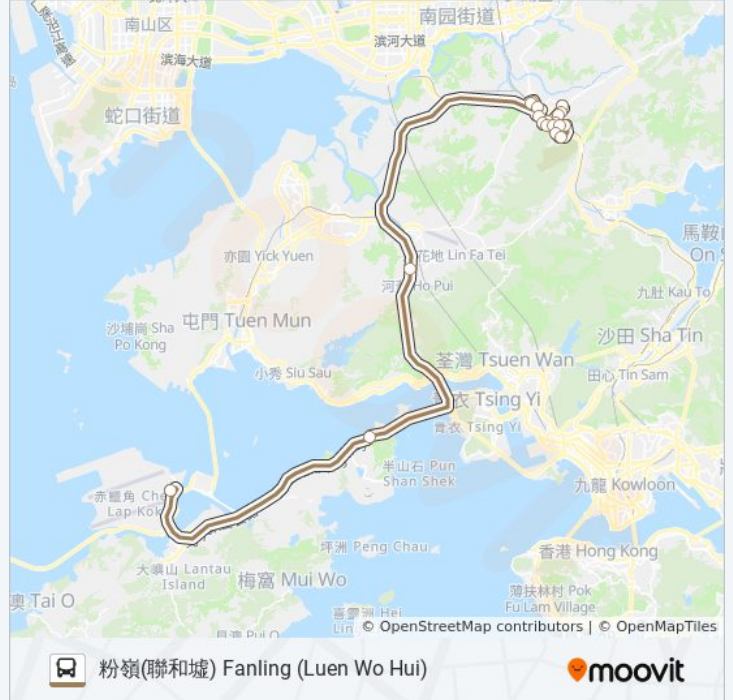

粉嶺樓 Fan Leng Lau

聯和墟球場 Luen Wo Hui Playground

聯和墟總站 Luen Wo Hui B/T

你可以在moovitapp.com下載巴士A43的PDF服務時間表和線路圖。使用 [Moovit 應用程式](#) 查詢香港的巴士到站時間、列車時刻表以及公共交通出行指南。

[關於Moovit](#) · [MaaS解決方案](#) · [城市列表](#) · [Moovit社群](#)

© 2024 Moovit - 保留所有權利

查看實時到站時間