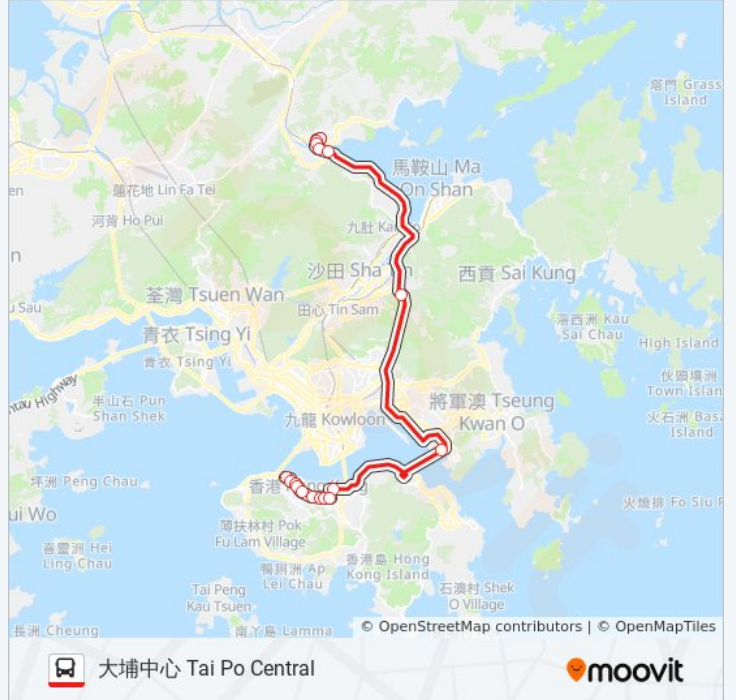

你可以在moovitapp.com下載巴士N307的PDF服務時間表和線路圖。使用 [Moovit 應用程式](#) 查詢香港的巴士到站時間、列車時刻表以及公共交通出行指南。

[關於Moovit](#) · [MaaS解決方案](#) · [城市列表](#) · [Moovit社群](#)

© 2024 Moovit - 保留所有權利

查看實時到站時間