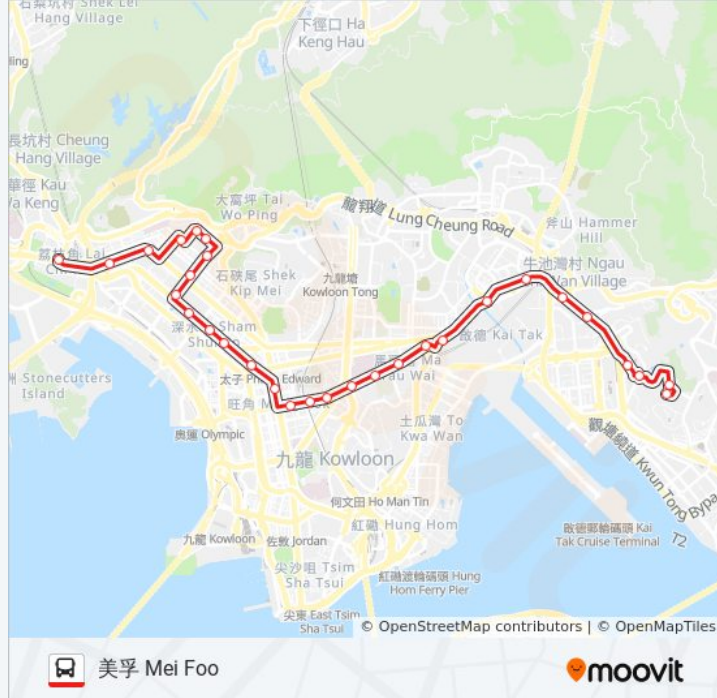

石硤尾街 Shek Kip Mei Street

深水埗桂林街 Kweilin Street Sham Shui Po

深水埗公園 Sham Shui Po Park

麗閣邨 Lai Kok Estate

長沙灣站 Cheung Sha Wan Station

古墓公園 Tomb Park

李鄭屋邨禮讓樓 Lai Yeung House Lei Cheng Uk Estate

長沙灣賽馬會診療所 Cheung Sha Wan Jockey Club Clinic

蘇屋邨杜鵑樓 Azalea House So Uk Estate

長沙灣興華街 Hing Wah Street Cheung Sha Wan

長沙灣長荔街 Cheung Lai Street Cheung Sha Wan

美孚巴士總站 Mei Foo Bus Terminus

你可以在moovitapp.com下載巴士2A的PDF服務時間表和線路圖。使用 [Moovit 應用程式](#) 查詢香港的巴士到站時間、列車時刻表以及公共交通出行指南。

[關於Moovit](#) · [MaaS解決方案](#) · [城市列表](#) · [Moovit社群](#)

© 2024 Moovit - 保留所有權利

查看實時到站時間