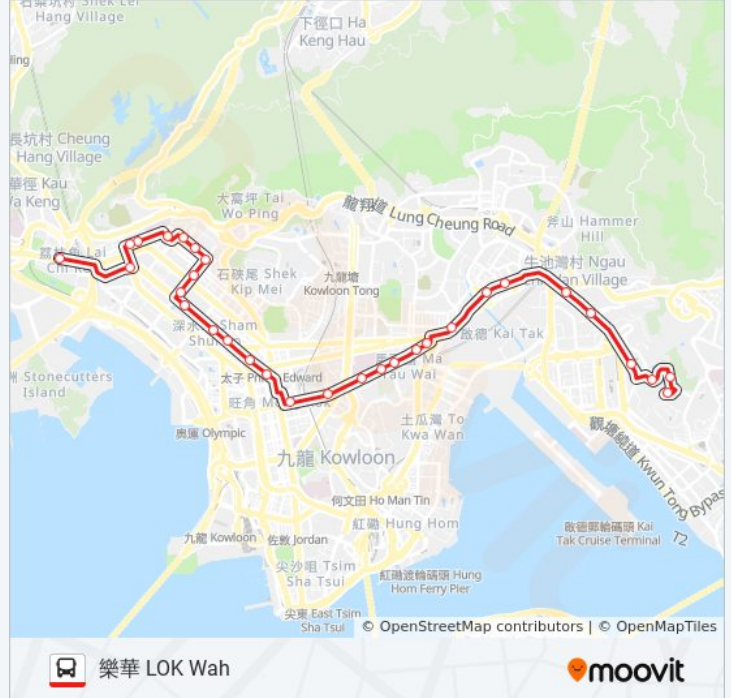

## 巴士2A的資訊

方向: 樂華 LOK Wah

站點數量: 31

行車時間: 60 分

途經車站:

富豪東方酒店 Regal Oriental Hotel

譽．港灣 the Latitude

景泰街 King Tai Street

坪石邨 Ping Shek Estate

啟業邨 Kai Yip Estate

淘大花園 Amoy Gardens

振華苑 Chun Wah Court

樂雅苑 LOK Nga Court

樂華總站 LOK Wah B/T

## 方向: 美孚 Mei Foo

30 站

[查看服務時間表](#)

樂華總站 LOK Wah B/T

樂雅苑 LOK Nga Court

牛頭角總站 Ngau Tau Kok B/T

淘大花園 Amoy Gardens

啟業邨 Kai Yip Estate