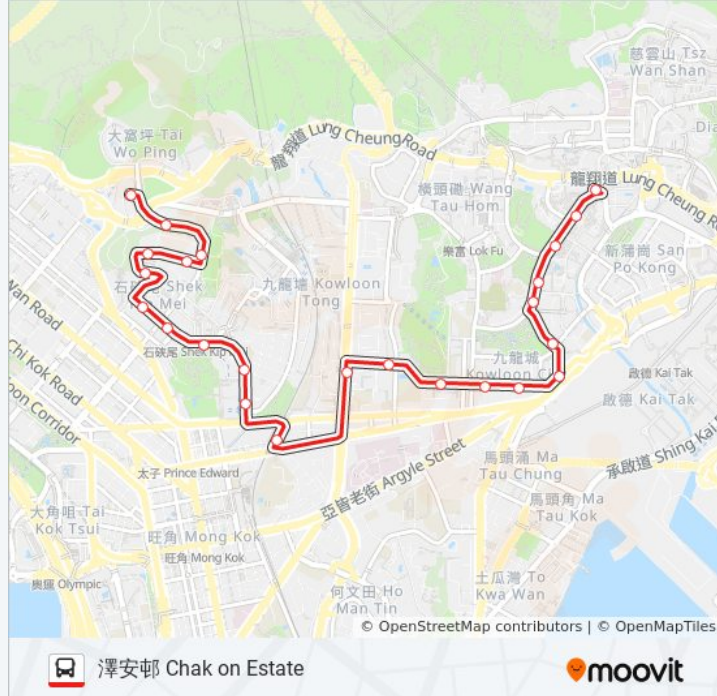

巴士2D((澤安邨 Chak on Estate))共有2條行車路線。工作日的服務時間為：
(1) 澤安邨 Chak on Estate: 05:15 - 23:15(2) 黃大仙 Wong Tai Sin: 05:35 - 23:45
使用Moovit找到巴士2D離你最近的站點，以及巴士2D下班車的到站時間。

方向: 澤安邨 Chak on Estate

24 站

[查看服務時間表](#)

- 黃大仙總站 Wong Tai Sin B/T
- 龍榮樓 Lung Wing House
- 摩士第二公園 Morse Park No. 2
- 偉東樓 Wai Tung House
- 盈東樓 Ying Tung House
- 東正道 Tung Tsing Rd.
- 富豪東方酒店 Regal Oriental Hotel
- 南角道 Nam Kok Rd.
- 福佬村道 Fuk Lo Tsun Rd.
- 書院道 College Rd.
- 牛津道 Oxford Road
- 九龍塘會 Kowloon Tong Club
- 基堤道 Embankment Road
- 大坑東遊樂場 Tai Hang Tung Playground
- 協同中學 Concordia Lutheran School
- 石硤尾站 Shek Kip Mei Station
- 石硤尾邨第20座 Block 20 Shek Kip Mei Estate
- 石硤尾邨第23座 Block 23 Shek Kip Mei Estate
- 白田邨安田樓 on Tin House Pak Tin Estate
- 白田邨第9座 Block 9 Pak Tin Estate
- 澤田樓 Chak Tin House
- 白田邨富田樓 Fu Tin House Pak Tin Estate

巴士2D的服務時間表

往澤安邨 Chak on Estate方向的時間表

星期日	05:15 - 23:15
星期一	05:15 - 23:15
星期二	05:15 - 23:15
星期三	05:15 - 23:15
星期四	05:15 - 23:15
星期五	05:15 - 23:15
星期六	05:15 - 23:15

巴士2D的資訊

方向: 澤安邨 Chak on Estate

站點數量: 24

行車時間: 40 分

途經車站:

石硤尾消防局 Shek Kip Mei Fire Station

澤安邨巴士總站 Chak on Estate B/T

方向: 黃大仙 Wong Tai Sin

25 站

[查看服務時間表](#)

澤安邨巴士總站 Chak on Estate B/T

石硤尾消防局 Shek Kip Mei Fire Station