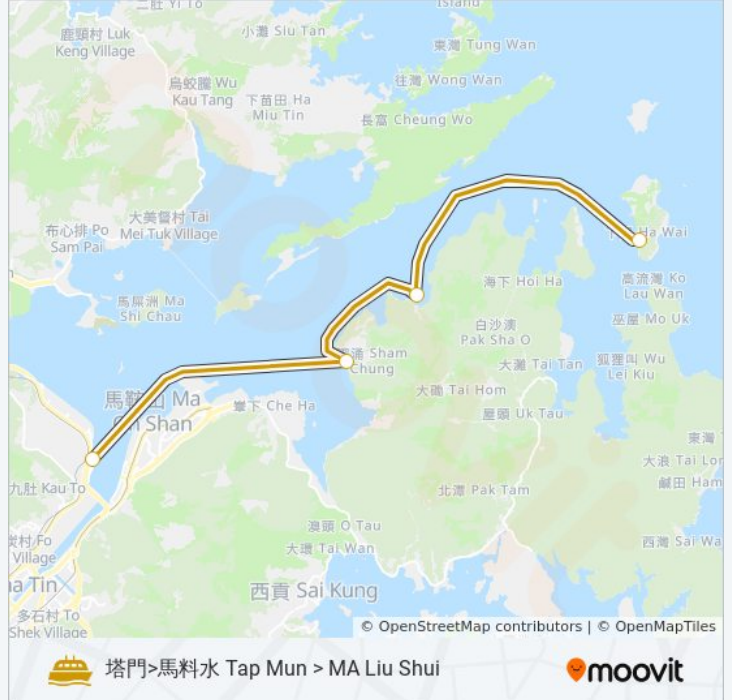

## 方向: 塔門&gt;馬料水 Tap Mun &gt; MA Liu Shui

4 站

[查看服務時間表](#)

塔門碼頭 Tap Mun Pier

大白角碼頭(荔枝莊) Tai Pak Kok Pier (Lai Chi Chong)

深涌灣渡輪碼頭 Sham Chung Wan Ferry Pier

馬料水碼頭 MA Liu Shui Pier

## 渡輪馬料水 - 塔門 - 黃石的服務時間表

往塔門&gt;馬料水 Tap Mun &gt; MA Liu Shui方向的時間表

星期日	13:45
星期一	無服務
星期二	無服務
星期三	無服務
星期四	無服務
星期五	13:45
星期六	13:45

## 渡輪馬料水 - 塔門 - 黃石的資訊

方向: 塔門&gt;馬料水 Tap Mun &gt; MA Liu Shui

站點數量: 4

行車時間: 75 分

途經車站:

方向: 塔門>黃石 Tap Mun > Wong Shek

3 站

[查看服務時間表](#)

塔門碼頭 Tap Mun Pier

高流灣 Ko Lau Wan

黃石碼頭 Wong Shek Pier