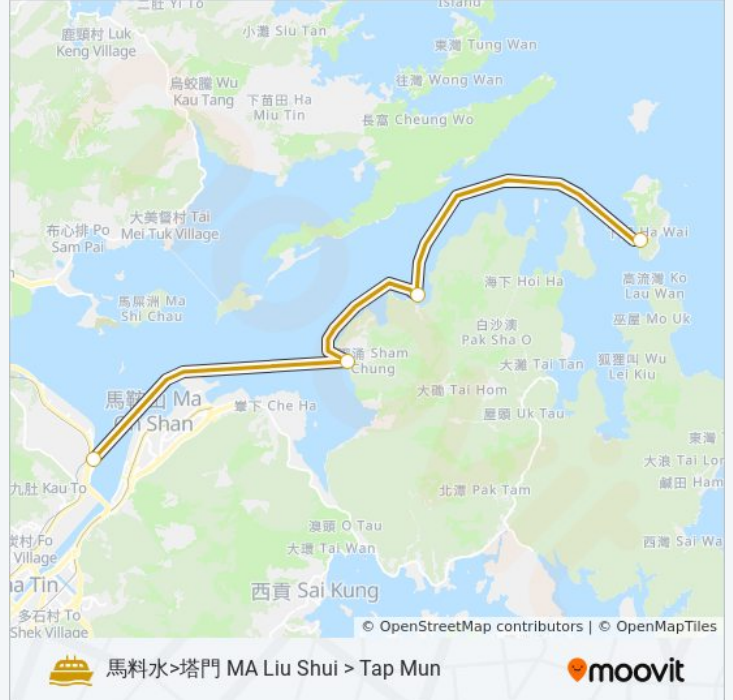

方向: 馬料水>黃石 Wong Shek > MA Liu Shui

7 站

[查看服務時間表](#)

馬料水碼頭 MA Liu Shui Pier

深涌灣渡輪碼頭 Sham Chung Wan Ferry Pier

大白角碼頭(荔枝莊) Tai Pak Kok Pier (Lai Chi Chong)

塔門碼頭 Tap Mun Pier

高流灣 Ko Lau Wan

赤徑 Chek Keng

黃石碼頭 Wong Shek Pier

渡輪馬料水 - 塔門 - 黃石的服務時間表

往馬料水>黃石 Wong Shek > MA Liu Shui方向的時間表

星期日	08:30 - 15:00
星期一	08:30 - 15:00
星期二	08:30 - 15:00
星期三	08:30 - 15:00
星期四	08:30 - 15:00
星期五	08:30 - 15:00
星期六	08:30 - 15:00

渡輪馬料水 - 塔門 - 黃石的資訊

方向: 馬料水>黃石 Wong Shek > MA Liu Shui

站點數量: 7

行車時間: 125 分

途經車站: