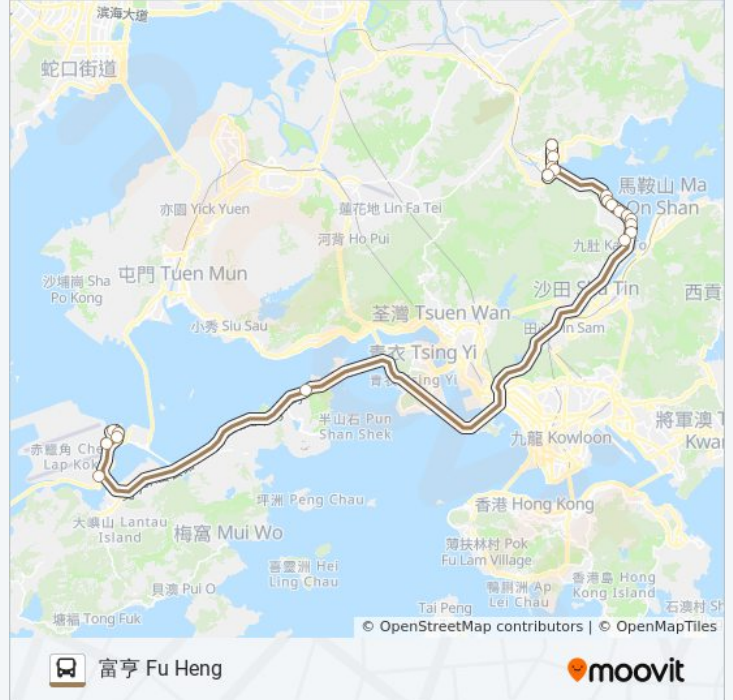

站點數量: 25

行車時間: 73 分

途經車站:

大埔中心第五期 Tai Po Central Phase 5

富亨總站 Fu Heng B/T

富亨邨亨榮樓 Heng Wing House Fu Heng Estate

香港紅卍字會大埔卍慈中學 Hong Kong Red Swastika Society Tai Po Secondary School

大埔翠怡街 Chui Yi Street Tai Po

太和總站 Tai Wo B/T

方向: 機場 Airport

28 站

[查看服務時間表](#)

太和總站 Tai Wo B/T

大埔政府合署 Tai Po Government Office Building

太和邨 Tai Wo Estate

大埔公眾泳池 Tai Po Public Swimming Pool