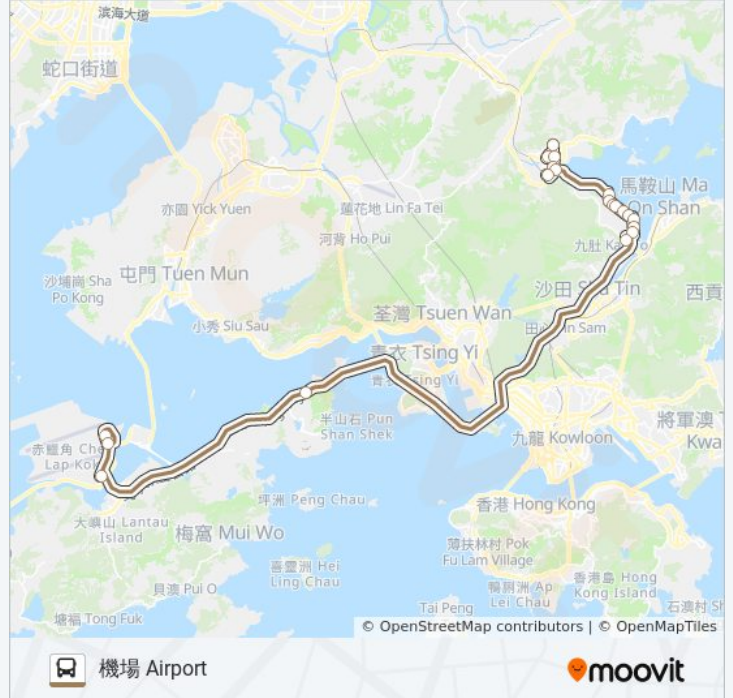

科學園(第一期) Science Park (Phase 1)

香港生物科技研究院 Hong Kong Institute Of Biotechnology

水上活動中心 Water Sports Centre

馬料水公眾碼頭 MA Liu Shui Public Pier

青沙公路轉車站 Tsing Sha Highway Bus Interchange

青嶼幹線巴士轉乘站 Lantau Link Bus-Bus Interchange

國泰城 Cathay Pacific City

機場(1號客運大樓) Airport Terminal 1

港珠澳大橋旅檢大樓 Hkzmb Passenger Clearance Building

機場(地面運輸中心) Airport (Ground Transportation Centre)

你可以在moovitapp.com下載巴士A47X的PDF服務時間表和線路圖。使用 [Moovit 應用程式](#) 查詢香港的巴士到站時間、列車時刻表以及公共交通出行指南。

[關於Moovit](#) • [MaaS解決方案](#) • [城市列表](#) • [Moovit社群](#)

© 2024 Moovit - 保留所有權利

查看實時到站時間