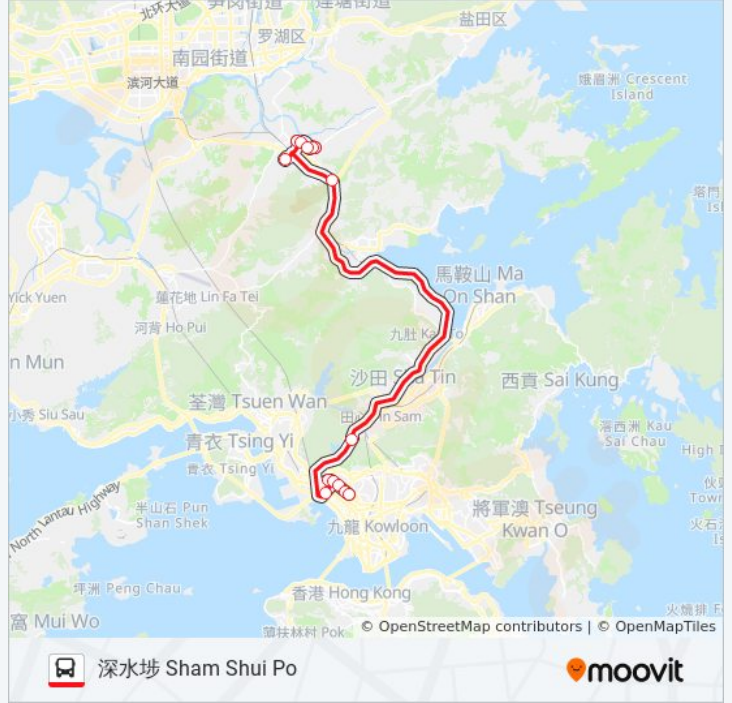

🚏 270D

深水埗 Sham Shui Po

下載應用程式

巴士270D((深水埗 Sham Shui Po))僅有一條行車路線。工作日的服務時間為：

(1) 深水埗 Sham Shui Po: 07:25

使用Moovit找到巴士270D離你最近的站點，以及巴士270D下班車的到站時間。

方向: 深水埗 Sham Shui Po

14 站

青沙公路轉車站 Tsing Sha Highway Bus Interchange

碧海藍天 Aquamarine

長沙灣光昌街 Kwong Cheung Street Cheung Sha Wan

長沙灣興華街 Hing Wah Street Cheung Sha Wan

元州邨 Un Chau Estate

深水埗九江街 Kiu Kiang Street Sham Shui Po

深水埗欽州街 Yen Chow Street Sham Shui Po

巴士270D的服務時間表

往深水埗 Sham Shui Po方向的時間表

星期日	無服務
星期一	07:25
星期二	07:25
星期三	07:25
星期四	07:25
星期五	無服務
星期六	無服務

巴士270D的資訊

方向: 深水埗 Sham Shui Po

站點數量: 14

行車時間: 62 分

途經車站: