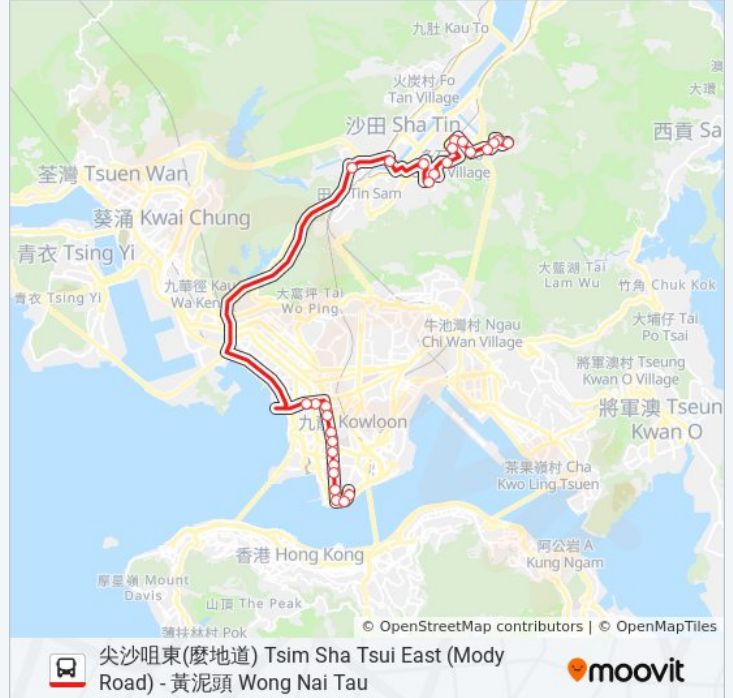

往黃泥頭 Wong Nai Tau方向的時間表

星期日	00:45 - 01:45
星期一	00:45 - 01:45
星期二	00:45 - 01:45
星期三	00:45 - 01:45
星期四	00:45 - 01:45
星期五	00:45 - 01:45
星期六	00:45 - 01:45

巴士N283的資訊

方向: 黃泥頭 Wong Nai Tau

站點數量: 27

行車時間: 50 分

途經車站:

第一城站 City One Station

愉翠苑 Yu Chui Court

牛皮沙新村 Ngau Pei Sha New Village

香港恒生大學 the Hang Seng University Of Hong Kong

廣柏樓 Cypress House

帝堡城 Castello

黃泥頭巴士總站 Wong Nai Tau B/T

你可以在moovitapp.com下載巴士N283的PDF服務時間表和線路圖。使用 [Moovit 應用程式](#) 查詢香港的巴士到站時間、列車時刻表以及公共交通出行指南。