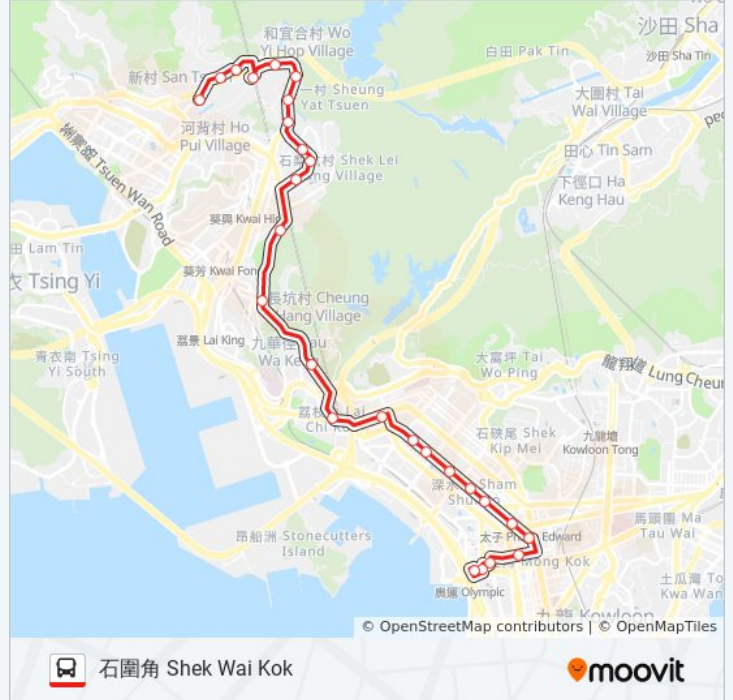

葵涌藍田街 Lam Tin Street Kwai Chung

和宜合道運動場 Wo Yi Hop Road Sportsground

石圍角新村 Shek Wai Kok Sun Village

梨木樹邨 Lei Muk Shue Estate

可風中學 Ho Fung College

象山邨秀山樓 Sau Shan House Cheung Shan Estate

三棟屋村 Sam Tung Uk Resite Village

海壩村 Hoi Pa Resite Village

石圍角巴士總站 Shek Wai Kok B/T

你可以在moovitapp.com下載巴士32的PDF服務時間表和線路圖。使用 [Moovit 應用程式](#) 查詢香港的巴士到站時間、列車時刻表以及公共交通出行指南。

[關於Moovit](#) · [MaaS解決方案](#) · [城市列表](#) · [Moovit社群](#)

© 2023 Moovit - 版權所有

查看實時到站時間